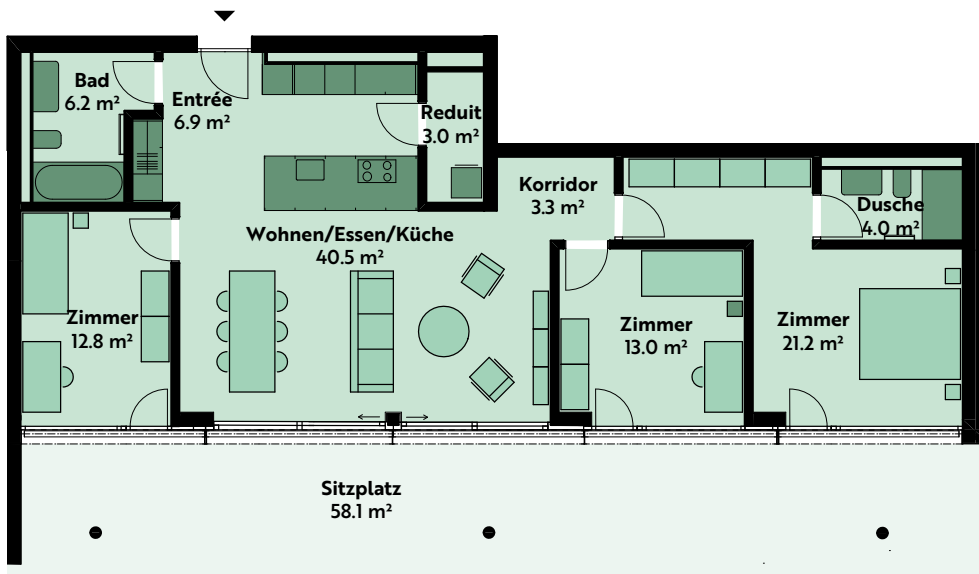

4.5-ZIMMER-WOHNUNG

Haus 4, Gartengeschoss

Lutisbachweg 8, 6315 Oberägeri

Wohnungsnummer	04_01_01
Wohnfläche	ca. 119 m ²
Sitzplatz	ca. 58 m ²
Raumhöhe	ca. 2.5 m

MST. 1:150