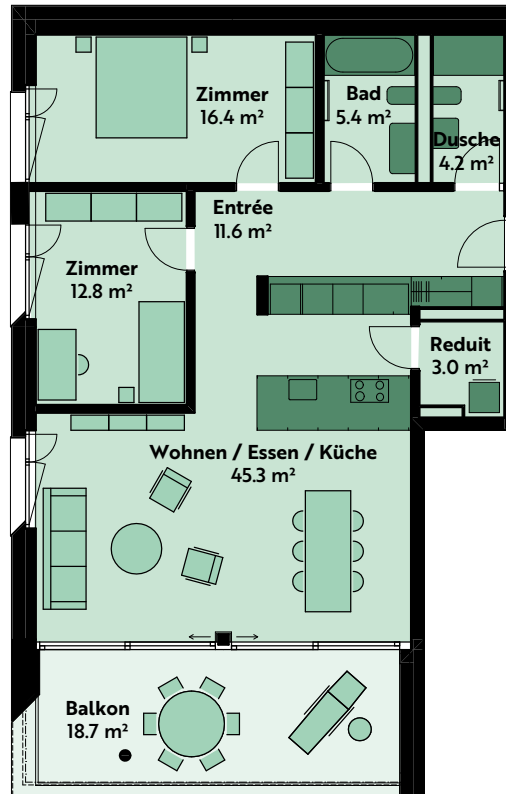

3.5-ZIMMER-WOHNUNG

Haus 4, 1. Geschoss

Lutisbachweg 8, 6315 Oberägeri

Wohnungsnummer	04_02_01
Wohnfläche	ca. 104 m ²
Balkon	ca. 19 m ²
Raumhöhe	ca. 2.5 m

MST. 1:150