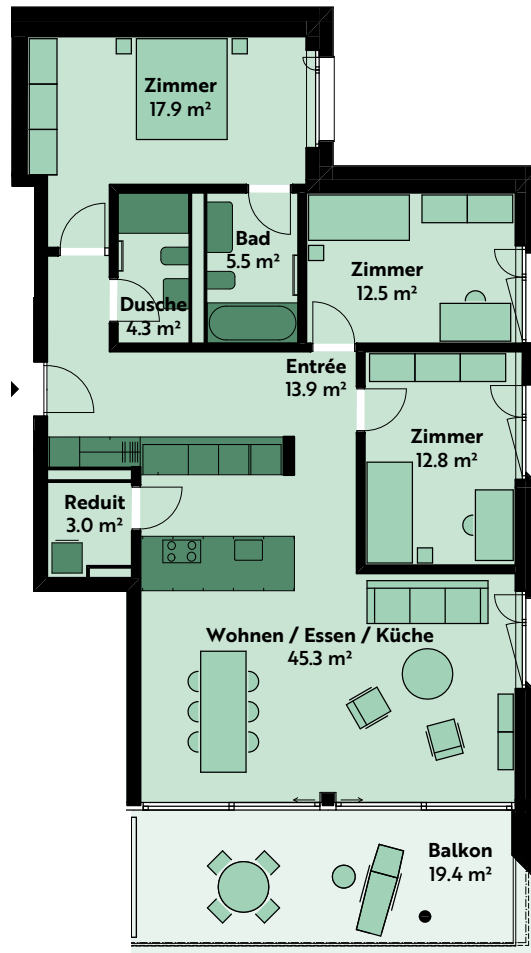

4.5-ZIMMER-WOHNUNG

Haus 4, 1. Geschoss

Lutisbachweg 8, 6315 Oberägeri

Wohnungsnummer 04_02_02

Wohnfläche ca. 121 m²

Balkon ca. 19 m²

Raumhöhe ca. 2.5 m

0 1 2 5m

MST. 1:150