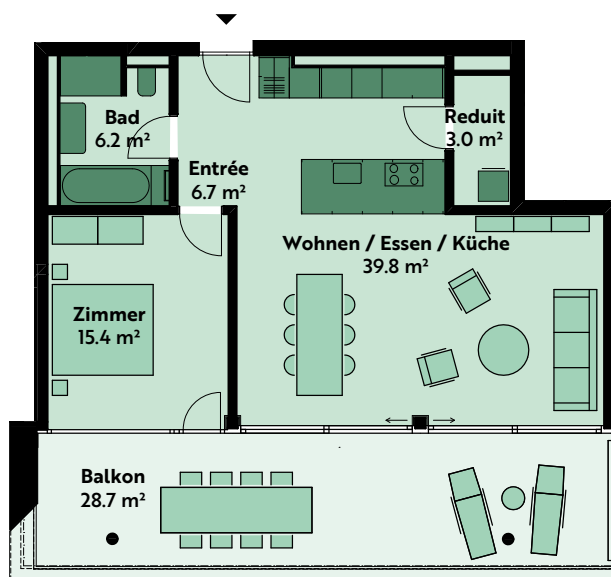

2.5-ZIMMER-WOHNUNG

Haus 4, 1. Geschoss

Lutisbachweg 8, 6315 Oberägeri

Wohnungsnummer 04_02_03

Wohnfläche ca. 76 m²

Balkon ca. 29 m²

Raumhöhe ca. 2.5 m

MST. 1:150