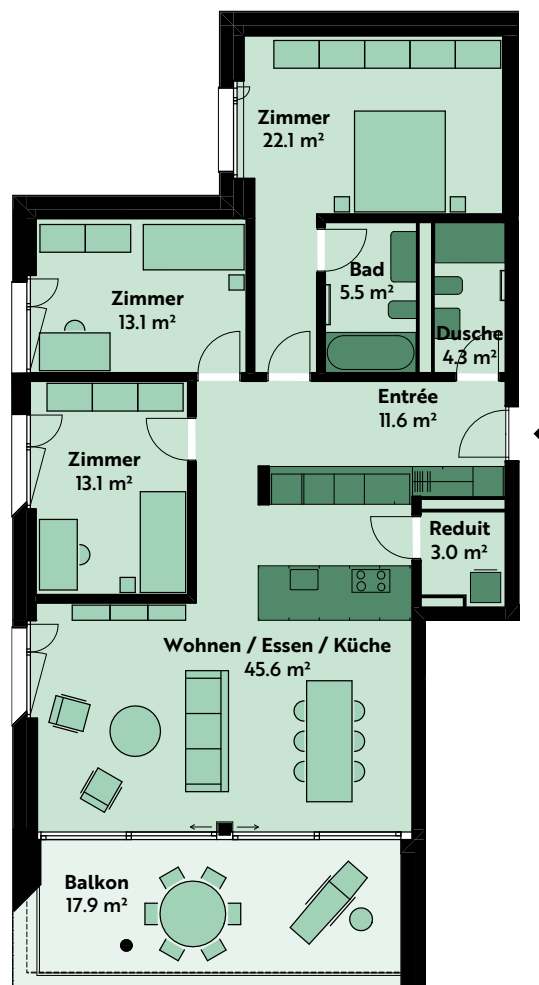

## 4.5-ZIMMER-WOHNUNG

### Haus 4, 2. Geschoss

Lutisbachweg 8, 6315 Oberägeri

<b>Wohnungsnummer</b>	04_03_01
<b>Wohnfläche</b>	ca. 124 m <sup>2</sup>
<b>Balkon</b>	ca. 18 m <sup>2</sup>
<b>Raumhöhe</b>	ca. 2.5 m

0 1 2 5m  
MST. 1:150