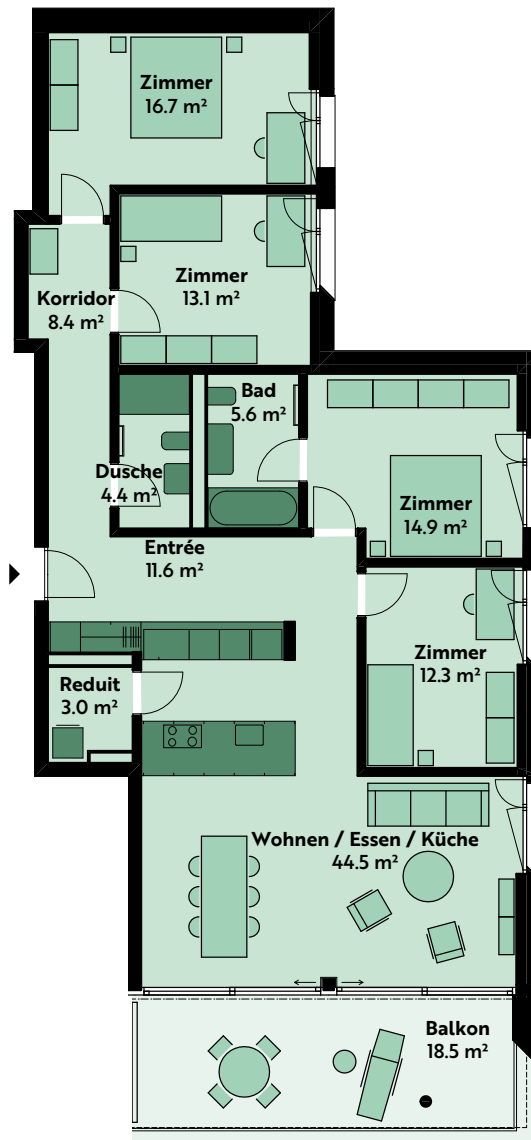

5.5-ZIMMER-WOHNUNG

Haus 4, 2. Geschoss

Lutisbachweg 8, 6315 Oberägeri

Wohnungsnummer 04_03_02
Wohnfläche ca. 142 m²
Balkon ca. 18 m²
Raumhöhe ca. 2.5 m

0 1 2 5m

MST. 1:150