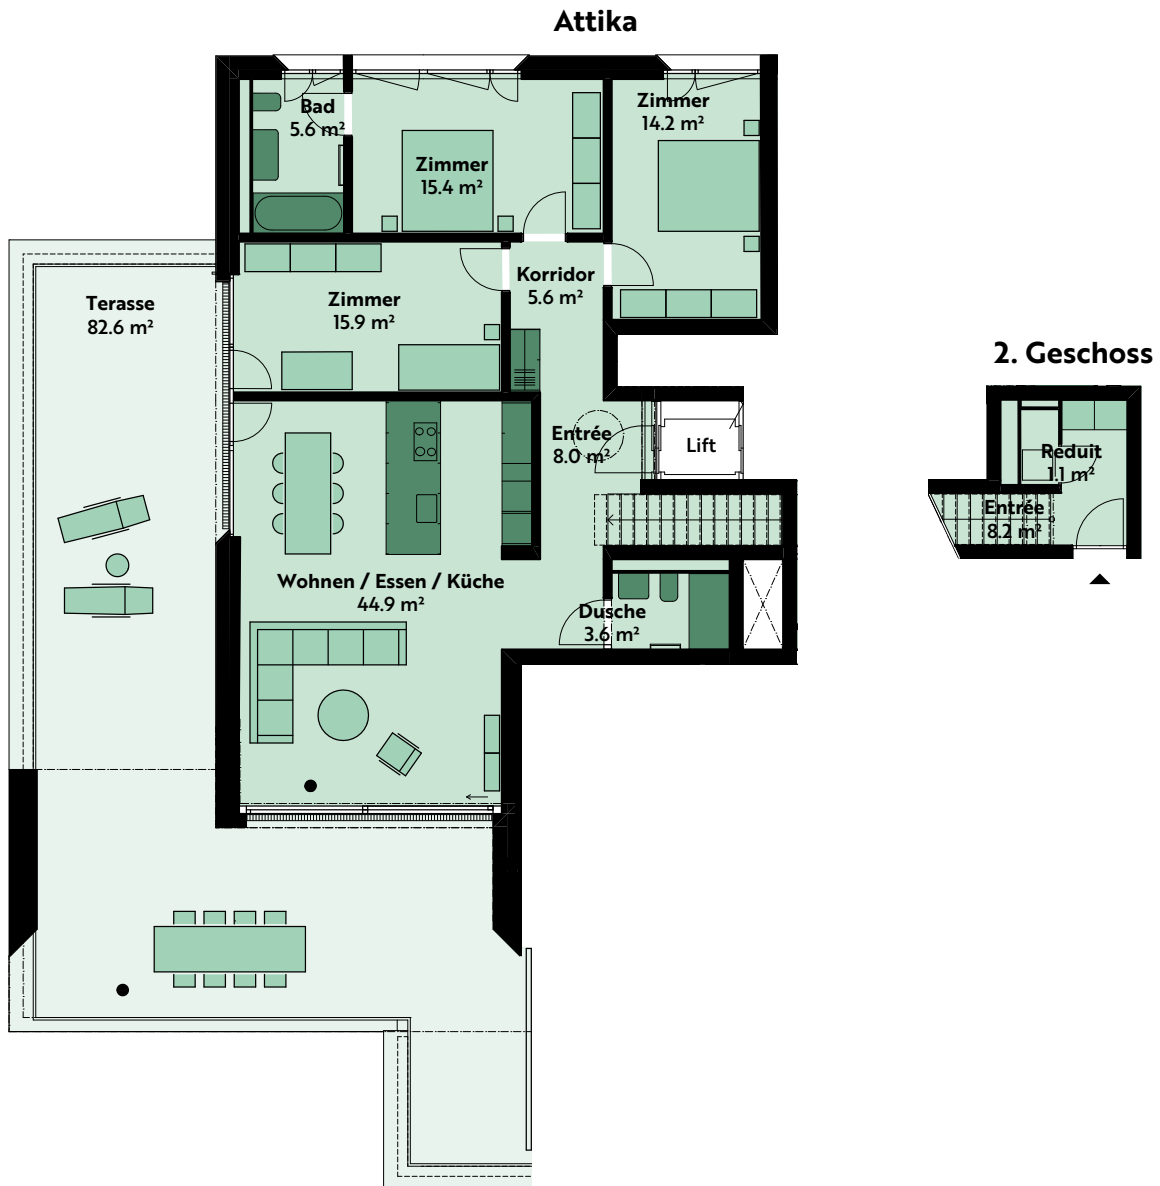

4.5-ZIMMER-WOHNUNG

Haus 4, 2. Geschoss / Attika

Lutisbachweg 8, 6315 Oberägeri

Wohnungsnummer	04_04_01
Wohnfläche	ca. 130 m ²
Terrasse	ca. 83 m ²
Raumhöhe	ca. 2.5 m / 2.8 m

0 1 2 5m

MST. 1:150