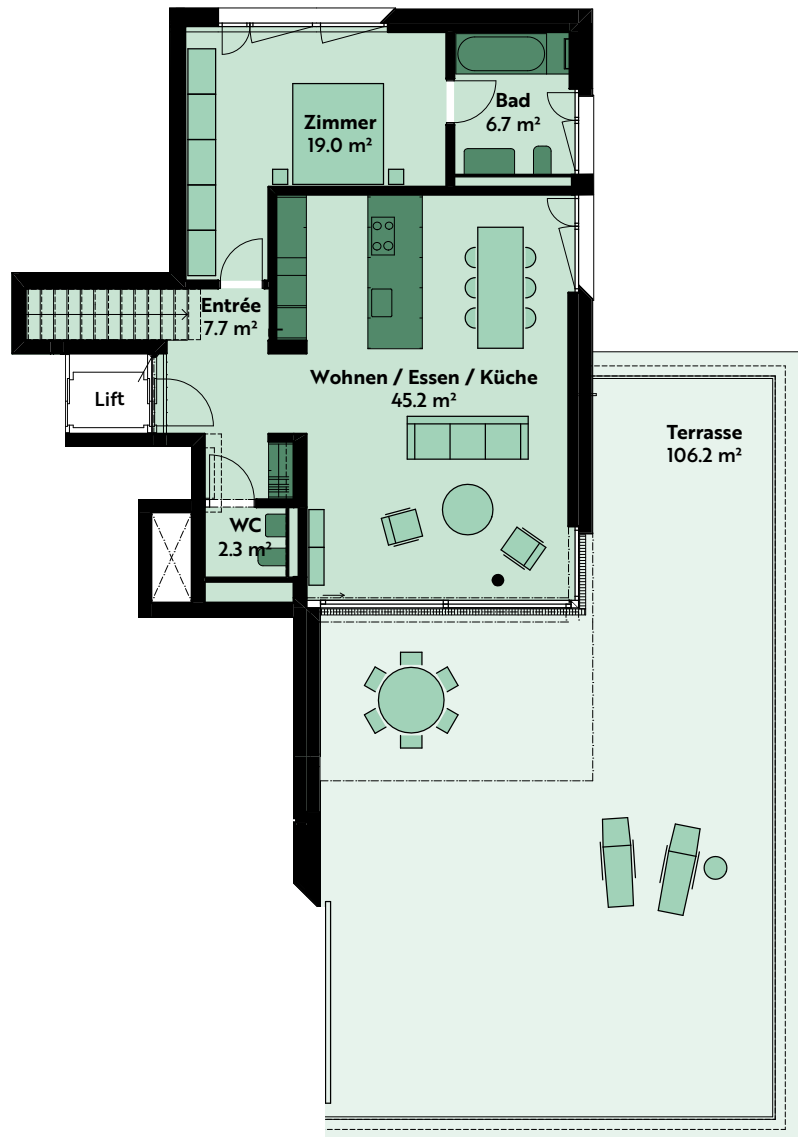

4.5-ZIMMER-WOHNUNG

Haus 4, 2. Geschoss / Attika

Lutisbachweg 8, 6315 Oberägeri

Wohnungsnummer	04_04_02
Wohnfläche	ca. 130 m ²
Terrasse	ca. 106 m ²
Raumhöhe	ca. 2.5 m / 2.8 m

2. Geschoss

Attika

MST. 1:150