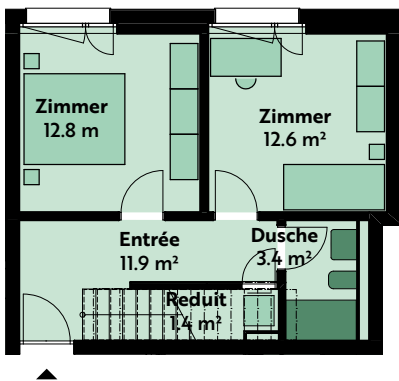

4.5-ZIMMER-WOHNUNG

Haus 4, 2. Geschoss / Attika

Lutisbachweg 8, 6315 Oberägeri

Wohnungsnummer	04_04_02
Wohnfläche	ca. 130 m ²
Terrasse	ca. 106 m ²
Raumhöhe	ca. 2.5 m / 2.8 m

2. Geschoss

Attika

MST. 1:150