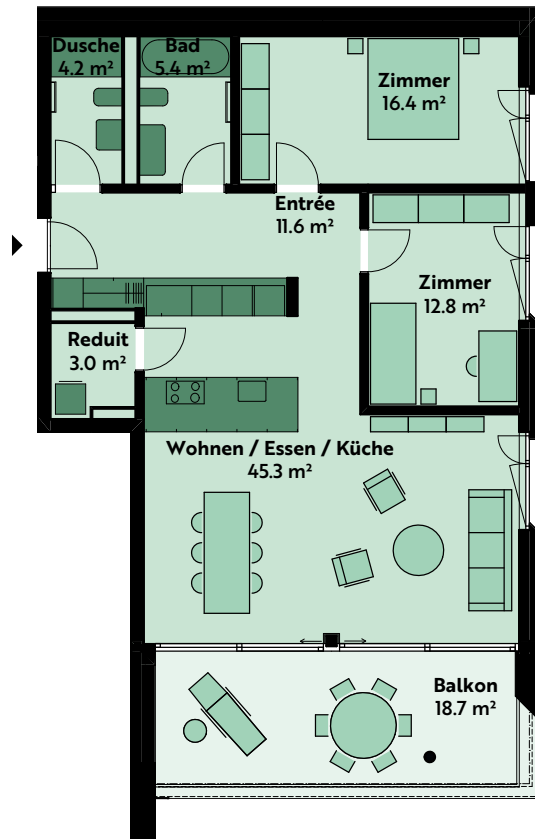

3.5-ZIMMER-WOHNUNG

Haus 5, 1. Geschoss

Lutisbachweg 10, 6315 Oberägeri

Wohnungsnummer	05_02_02
Wohnfläche	ca. 104 m ²
Balkon	ca. 19 m ²
Raumhöhe	ca. 2.5 m

MST. 1:150