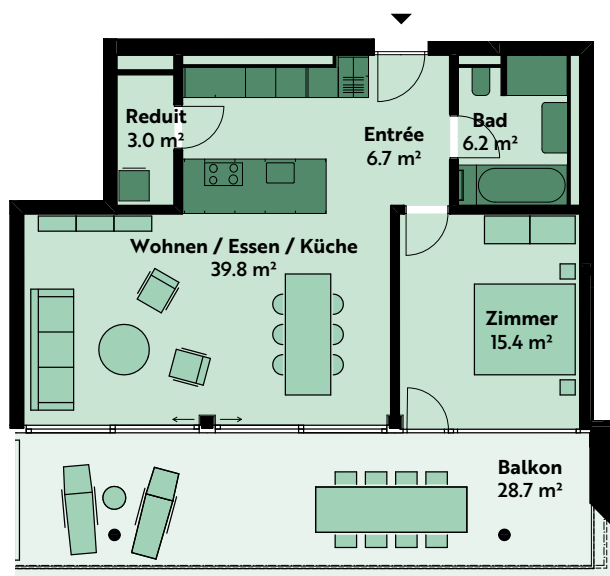

2.5-ZIMMER-WOHNUNG

Haus 5, 1. Geschoss

Lutisbachweg 10, 6315 Oberägeri

Wohnungsnummer	05_02_03
Wohnfläche	ca. 76 m ²
Balkon	ca. 29 m ²
Raumhöhe	ca. 2.5 m

MST. 1:150