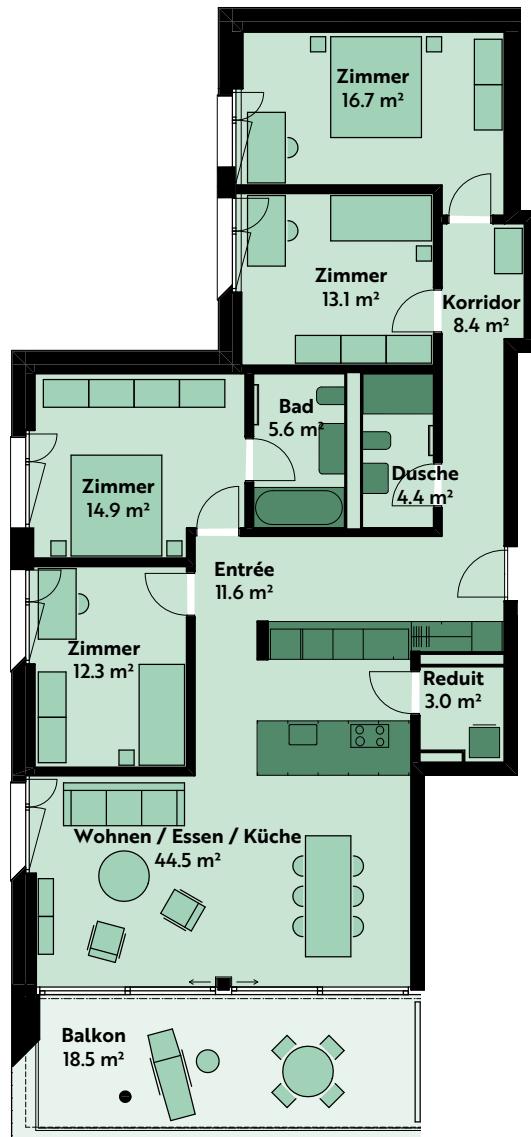

5.5-ZIMMER-WOHNUNG

Haus 5, 2. Geschoss

Lutisbachweg 10, 6315 Oberägeri

Wohnungsnummer	05_03_01
Wohnfläche	ca. 142 m ²
Balkon	ca. 18 m ²
Raumhöhe	ca. 2.5 m

0 1 2 5m

MST. 1:150