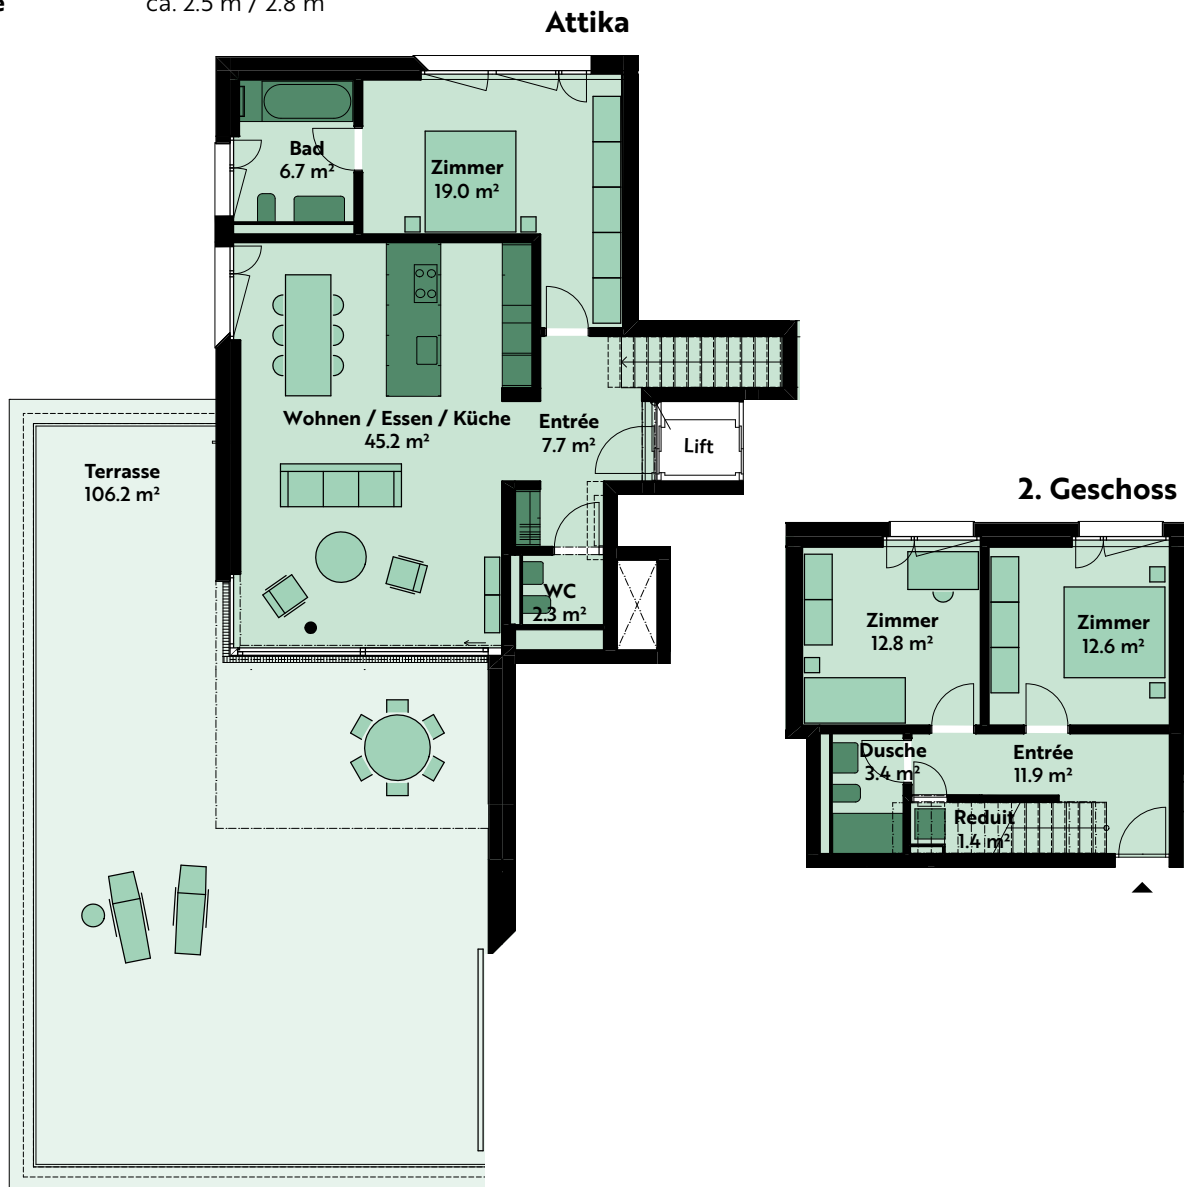

## 4.5-ZIMMER-WOHNUNG

### Haus 5, 2. Geschoss / Attika

Lutisbachweg 10, 6315 Oberägeri

<b>Wohnungsnummer</b>	05_04_01
<b>Wohnfläche</b>	ca. 130 m <sup>2</sup>
<b>Terrasse</b>	ca. 106 m <sup>2</sup>
<b>Raumhöhe</b>	ca. 2.5 m / 2.8 m

MST. 1:150