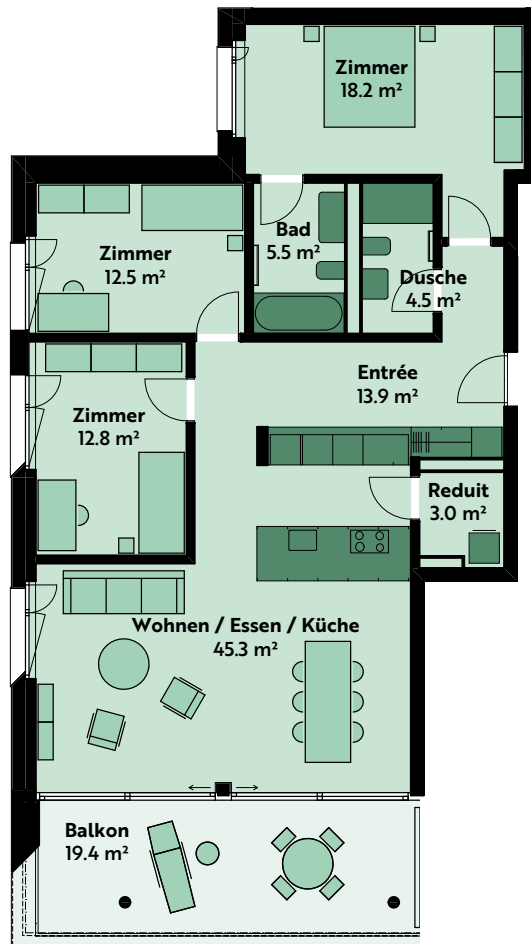

4.5-ZIMMER-WOHNUNG

Haus 6, 1. Geschoss

Lutisbachweg 12, 6315 Oberägeri

Wohnungsnummer	06_02_01
Wohnfläche	ca. 122 m ²
Balkon	ca. 19 m ²
Raumhöhe	ca. 2.5 m

MST. 1:150