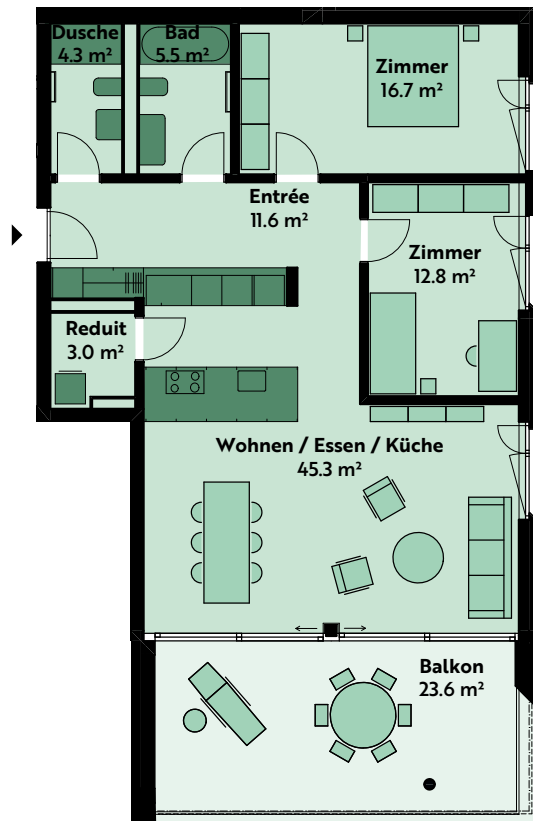

## 3.5-ZIMMER-WOHNUNG

### Haus 6, 1. Geschoss

Lutisbachweg 12, 6315 Oberägeri

**Wohnungsnummer** 06\_02\_02

**Wohnfläche** ca. 104 m<sup>2</sup>

**Balkon** ca. 24 m<sup>2</sup>

**Raumhöhe** ca. 2.5 m

0 1 2 5m

MST. 1:150