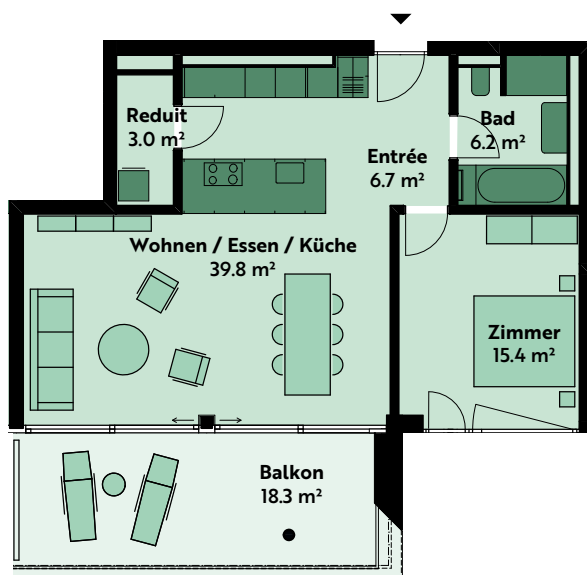

2.5-ZIMMER-WOHNUNG

Haus 6, 1. Geschoss

Lutisbachweg 12, 6315 Oberägeri

Wohnungsnummer 06_02_03

Wohnfläche ca. 76 m²

Balkon ca. 18 m²

Raumhöhe ca. 2.5 m

MST. 1:150