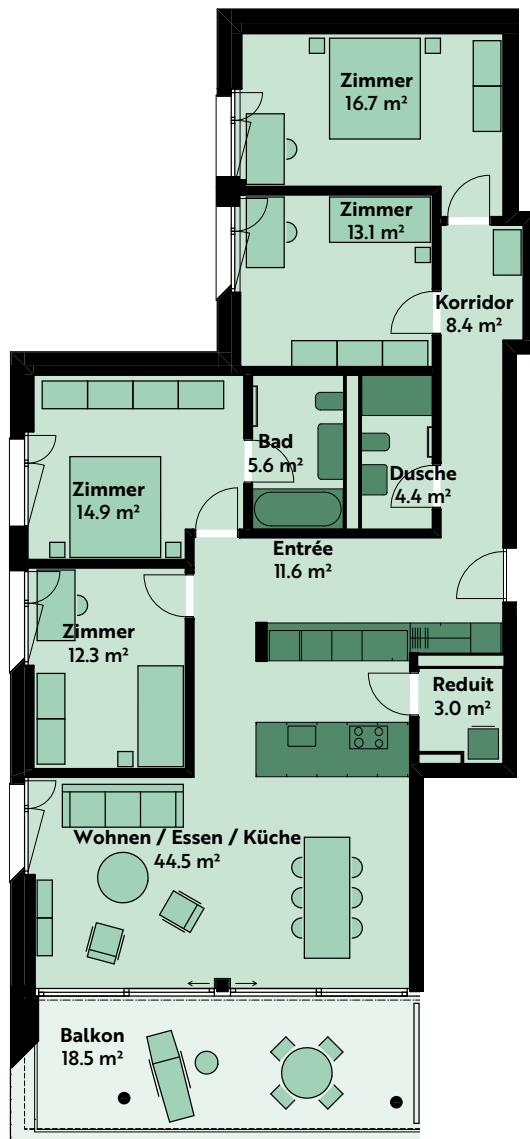

## 5.5-ZIMMER-WOHNUNG

### Haus 6, 2. Geschoss

Lutisbachweg 12, 6315 Oberägeri

<b>Wohnungsnummer</b>	06_03_01
<b>Wohnfläche</b>	ca. 142 m <sup>2</sup>
<b>Balkon</b>	ca. 18 m <sup>2</sup>
<b>Raumhöhe</b>	ca. 2.5 m

MST. 1:150