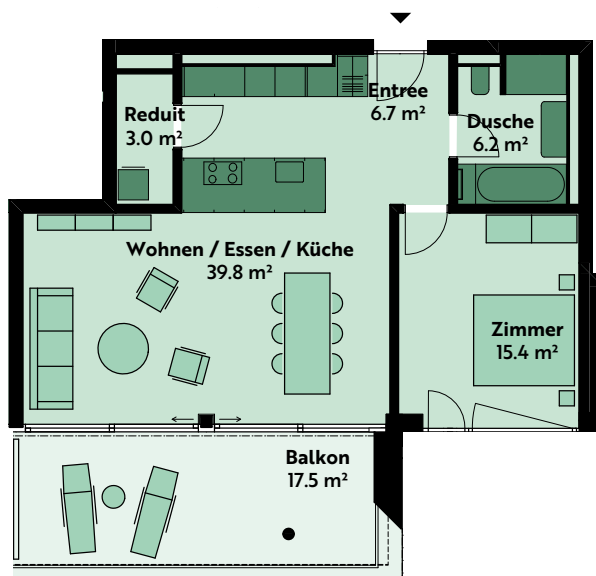

2.5-ZIMMER-WOHNUNG

Haus 6, 2. Geschoss

Lutisbachweg 12, 6315 Oberägeri

Wohnungsnummer	06_03_03
Wohnfläche	ca. 76 m ²
Balkon	ca. 17 m ²
Raumhöhe	ca. 2.5 m

MST. 1:150