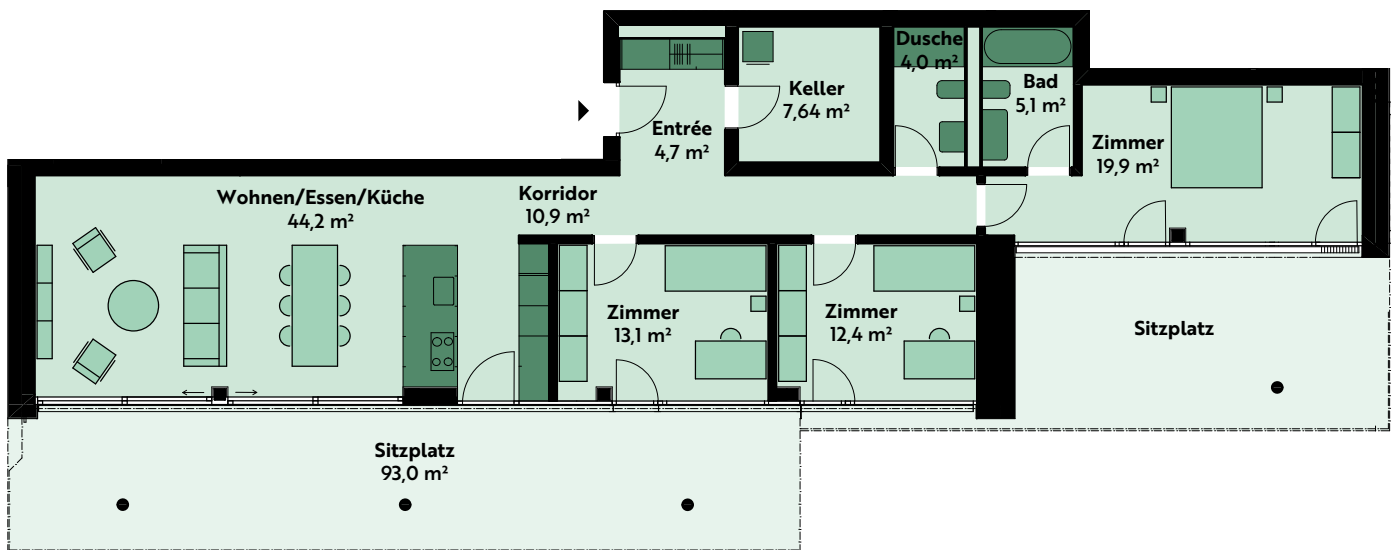

## 4.5-ZIMMER-WOHNUNG

### Haus 7, Gartengeschoss

Lutisbachweg 14, 6315 Oberägeri

<b>Wohnungsnummer</b>	07_01_01
<b>Wohnfläche</b>	ca. 120 m <sup>2</sup>
<b>Sitzplatz</b>	ca. 93 m <sup>2</sup>
<b>Raumhöhe</b>	ca. 2.5 m

MST. 1:150