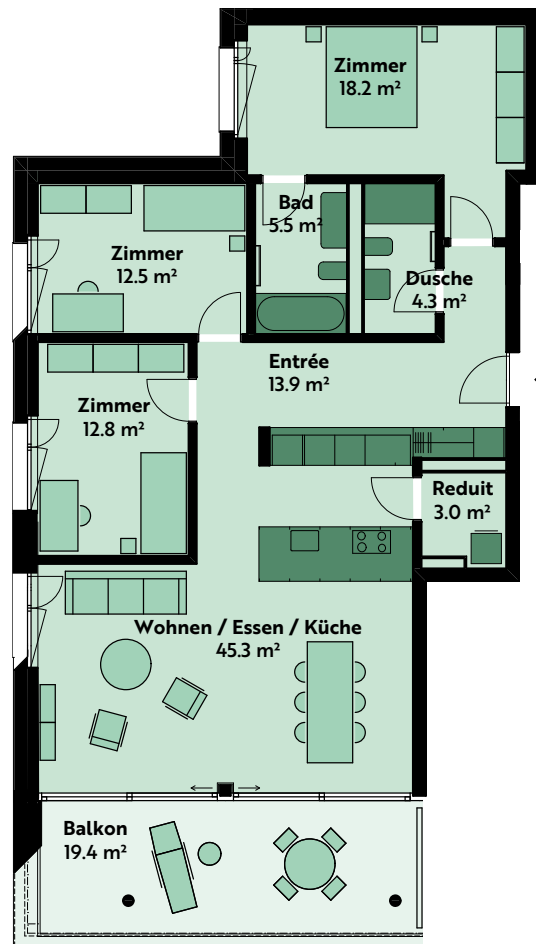

4.5-ZIMMER-WOHNUNG

Haus 7, 1. Geschoss

Lutisbachweg 14, 6315 Oberägeri

Wohnungsnummer	07_02_01
Wohnfläche	ca. 122 m ²
Balkon	ca. 19 m ²
Raumhöhe	ca. 2.5 m

MST. 1:150