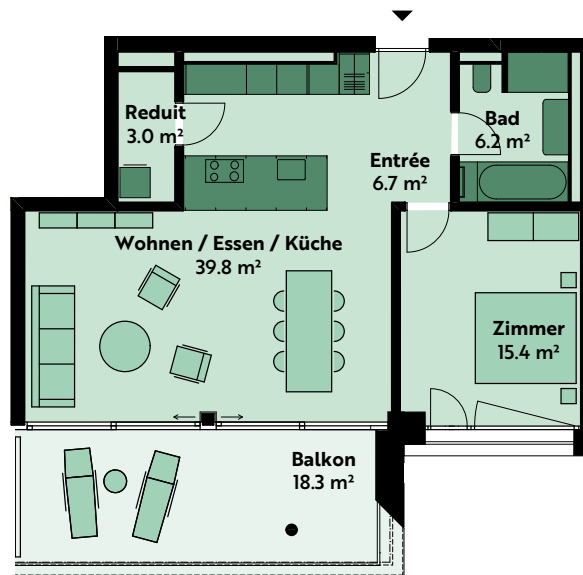

## 2.5-ZIMMER-WOHNUNG

### Haus 7, 1. Geschoss

Lutisbachweg 14, 6315 Oberägeri

<b>Wohnungsnummer</b>	07_02_03
<b>Wohnfläche</b>	ca. 76 m <sup>2</sup>
<b>Balkon</b>	ca. 18 m <sup>2</sup>
<b>Raumhöhe</b>	ca. 2.5 m

MST. 1:150