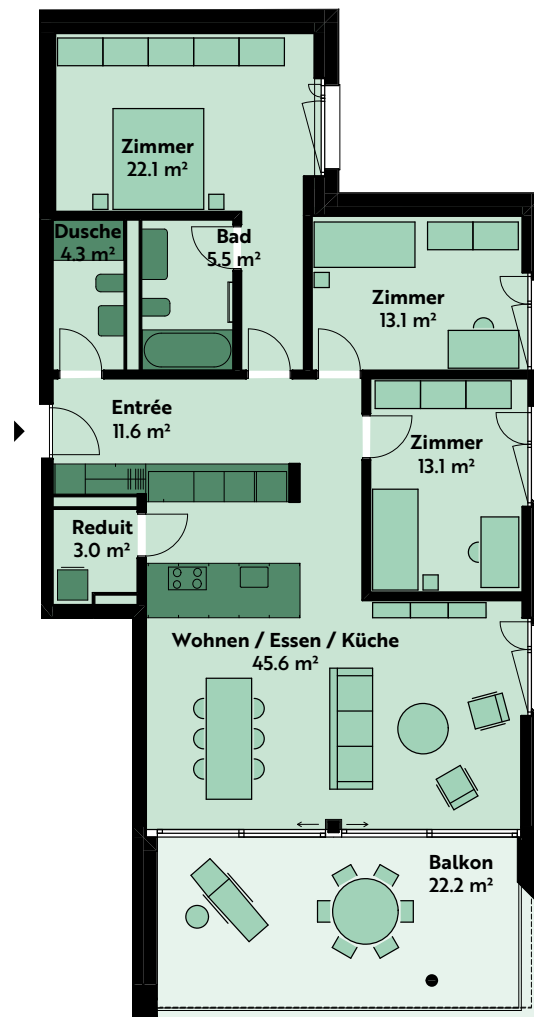

4.5-ZIMMER-WOHNUNG

Haus 7, 2. Geschoss

Lutisbachweg 14, 6315 Oberägeri

Wohnungsnummer 07_03_02

Wohnfläche ca. 124 m²

Balkon ca. 22 m²

Raumhöhe ca. 2.5 m

0 1 2 5m

MST. 1:150