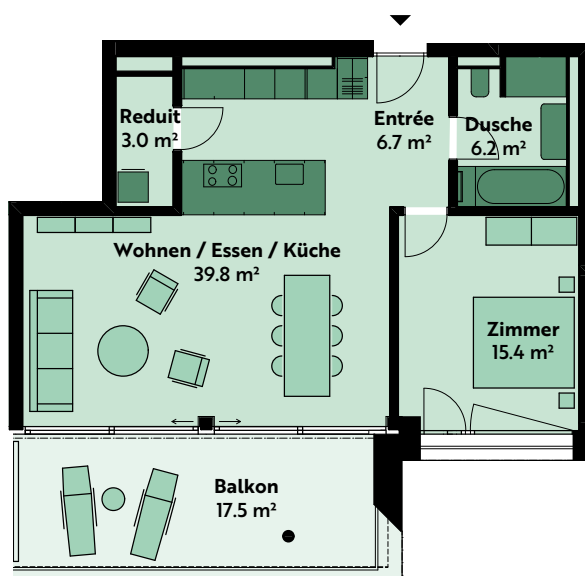

2.5-ZIMMER-WOHNUNG

Haus 7, 2. Geschoss

Lutisbachweg 14, 6315 Oberägeri

Wohnungsnummer 07_03_03

Wohnfläche ca. 76 m²

Balkon ca. 17 m²

Raumhöhe ca. 2.5 m

MST. 1:150