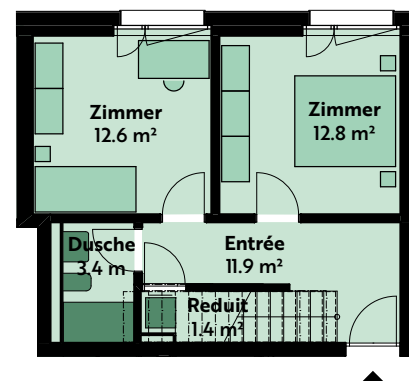

4.5-ZIMMER-WOHNUNG

Haus 7, 2. Geschoss / Attika

Lutisbachweg 14, 6315 Oberägeri

Wohnungsnummer 07_04_01

Wohnfläche ca. 138 m²

Terrasse ca. 106 m²

Raumhöhe ca. 2.5 m / 2.8 m

Attika

2. Geschoss

MST. 1:150