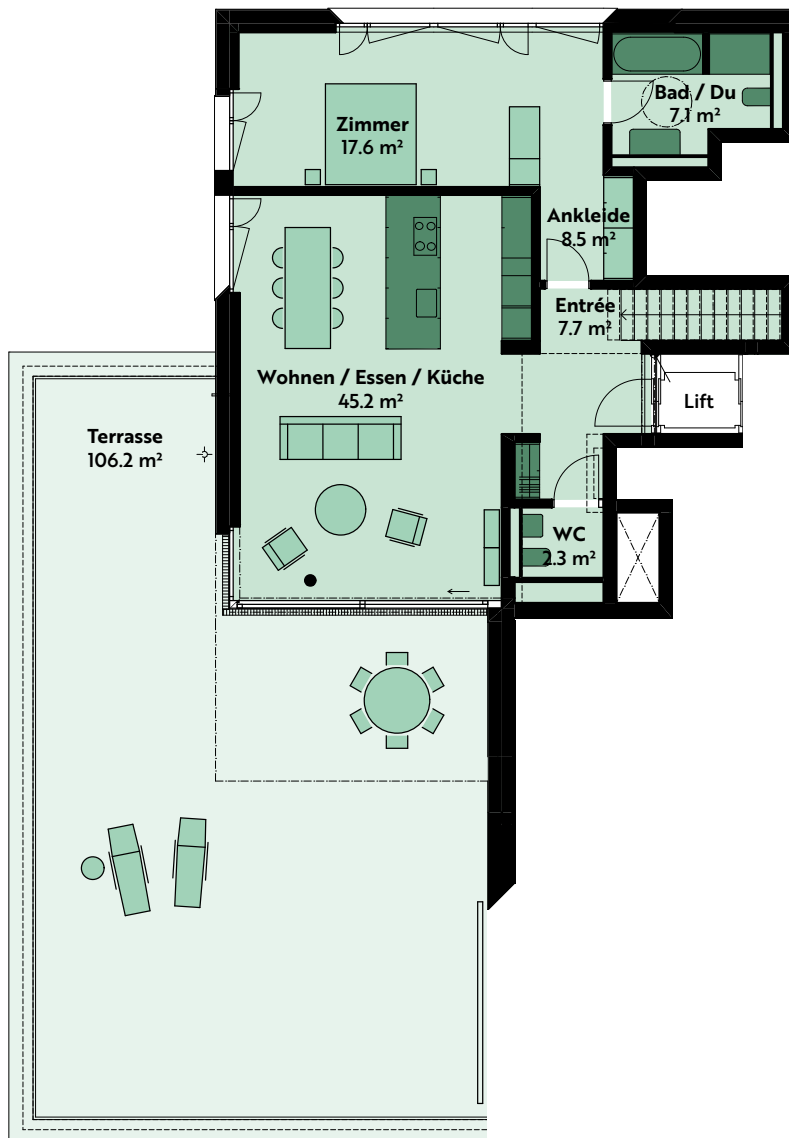

4.5-ZIMMER-WOHNUNG

Haus 7, 2. Geschoss / Attika

Lutisbachweg 14, 6315 Oberägeri

Wohnungsnummer 07_04_01

Wohnfläche ca. 138 m²

Terrasse ca. 106 m²

Raumhöhe ca. 2.5 m / 2.8 m

Attika

2. Geschoss

MST. 1:150