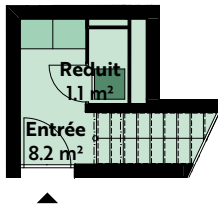

5.5-ZIMMER-WOHNUNG

Haus 7, 2. Geschoss / Attika

Lutisbachweg 14, 6315 Oberägeri

Wohnungsnummer 07_04_02
Wohnfläche ca. 152 m²
Terrasse ca. 123 m²
Raumhöhe ca. 2.5 m / 2.8 m

2. Geschoss

Attika

MST. 1:150