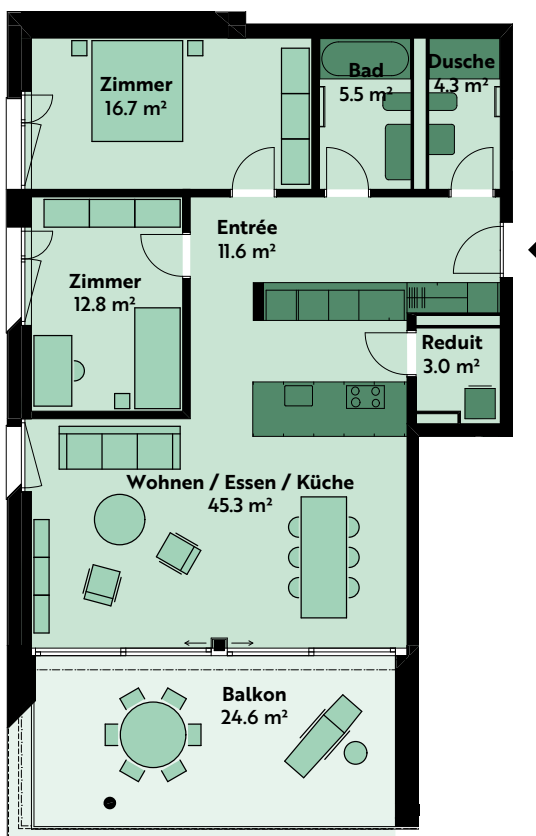

3.5-ZIMMER-WOHNUNG

Haus 8, 1. Geschoss

Lutisbachweg 5, 6315 Oberägeri

Wohnungsnummer	08_02_01
Wohnfläche	ca. 104 m ²
Balkon	ca. 25 m ²
Raumhöhe	ca. 2.5 m

MST. 1:150