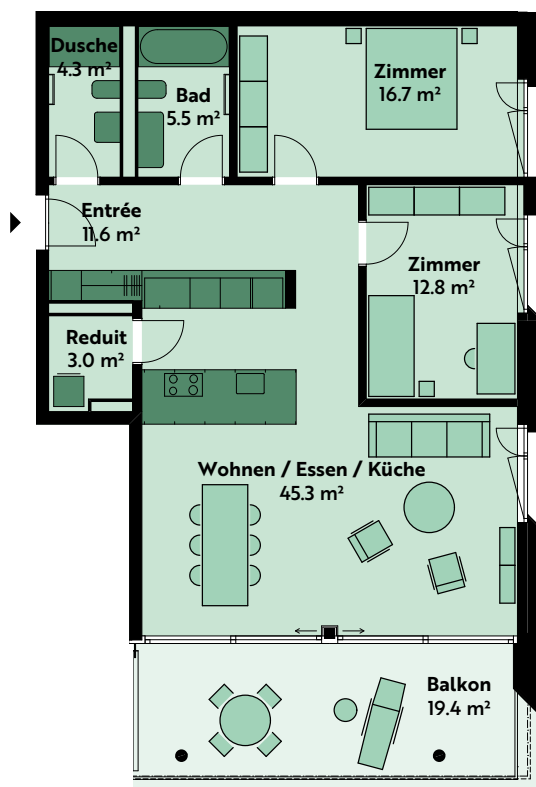

3.5-ZIMMER-WOHNUNG

Haus 8, 1. Geschoss

Lutisbachweg 5, 6315 Oberägeri

Wohnungsnummer	08_02_02
Wohnfläche	ca. 104 m ²
Balkon	ca. 19 m ²
Raumhöhe	ca. 2.5 m

MST. 1:150