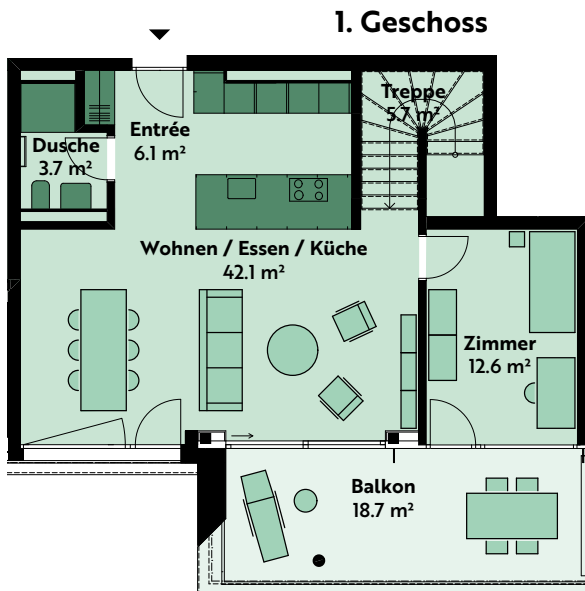

4.5-ZIMMER-WOHNUNG

Haus 8, Gartengeschoss / 1. Geschoss

Lutisbachweg 5, 6315 Oberägeri

Wohnungsnummer	08_02_03
Wohnfläche	ca. 126 m ²
Sitzplatz / Balkon	ca. 42 m ²
Raumhöhe	ca. 2.5 m

MST. 1:150