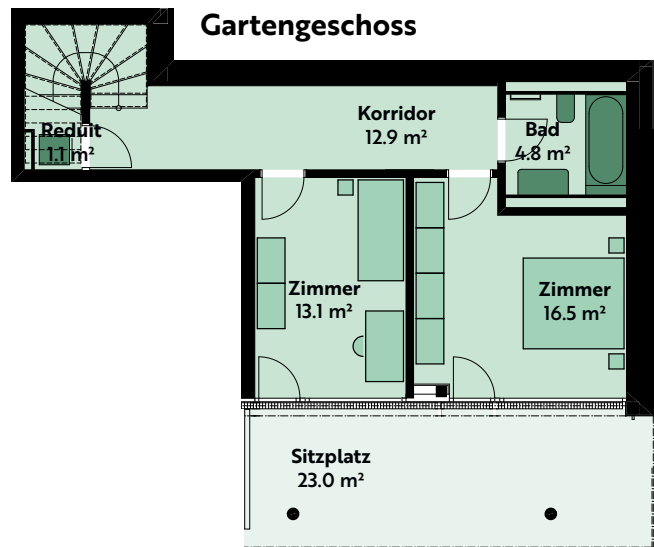

4.5-ZIMMER-WOHNUNG

Haus 8, Gartengeschoss / 1. Geschoss

Lutisbachweg 5, 6315 Oberägeri

Wohnungsnummer	08_02_03
Wohnfläche	ca. 126 m ²
Sitzplatz / Balkon	ca. 42 m ²
Raumhöhe	ca. 2.5 m

MST. 1:150