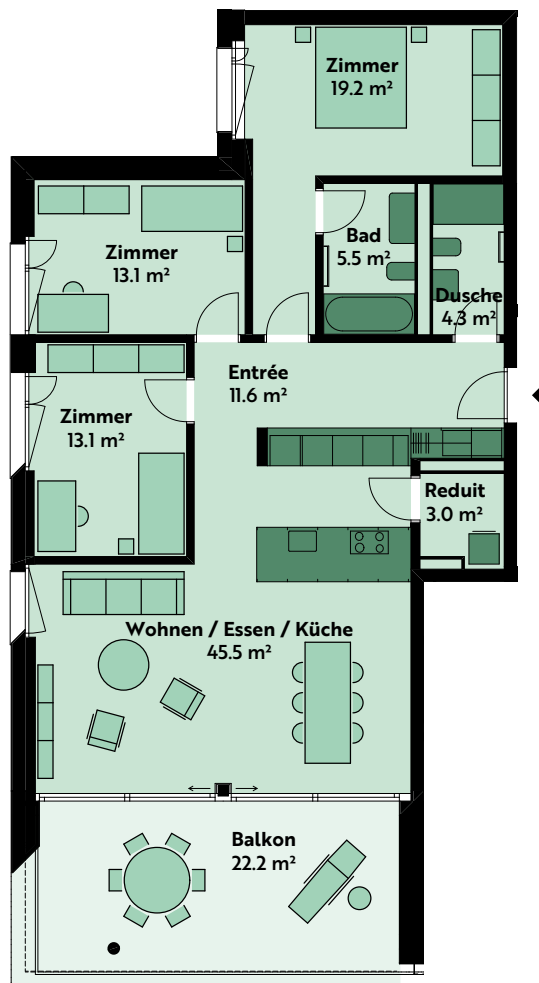

4.5-ZIMMER-WOHNUNG

Haus 8, 2. Geschoss

Lutisbachweg 5, 6315 Oberägeri

Wohnungsnummer	08_03_01
Wohnfläche	ca. 121 m ²
Balkon	ca. 22 m ²
Raumhöhe	ca. 2.5 m

MST. 1:150