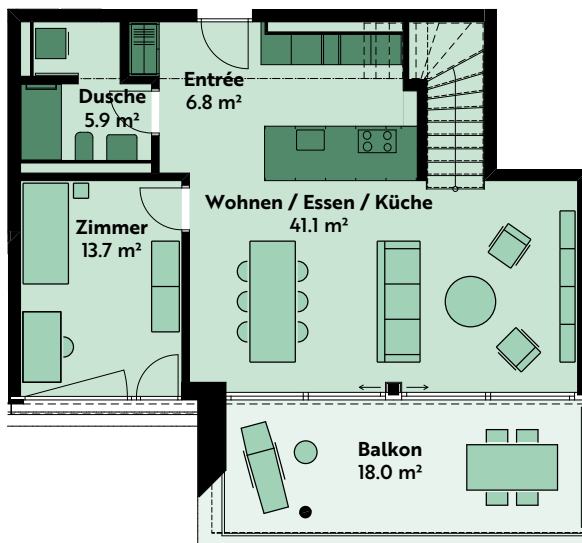

2. Geschoss