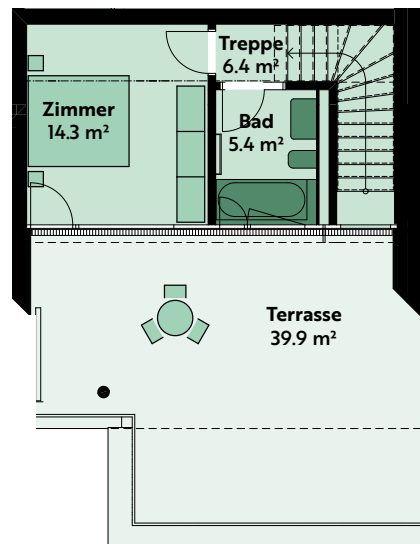

3.5-ZIMMER-WOHNUNG

Haus 8, 2. Geschoss / Attika

Lutisbachweg 5, 6315 Oberägeri

Wohnungsnummer	08_03_03
Wohnfläche	ca. 100 m²
Balkon/Terrasse	ca. 58 m²
Raumhöhe	ca. 2.3 m / 2.5 m / 2.8 m

2. Geschoss

Attika

MST. 1:150