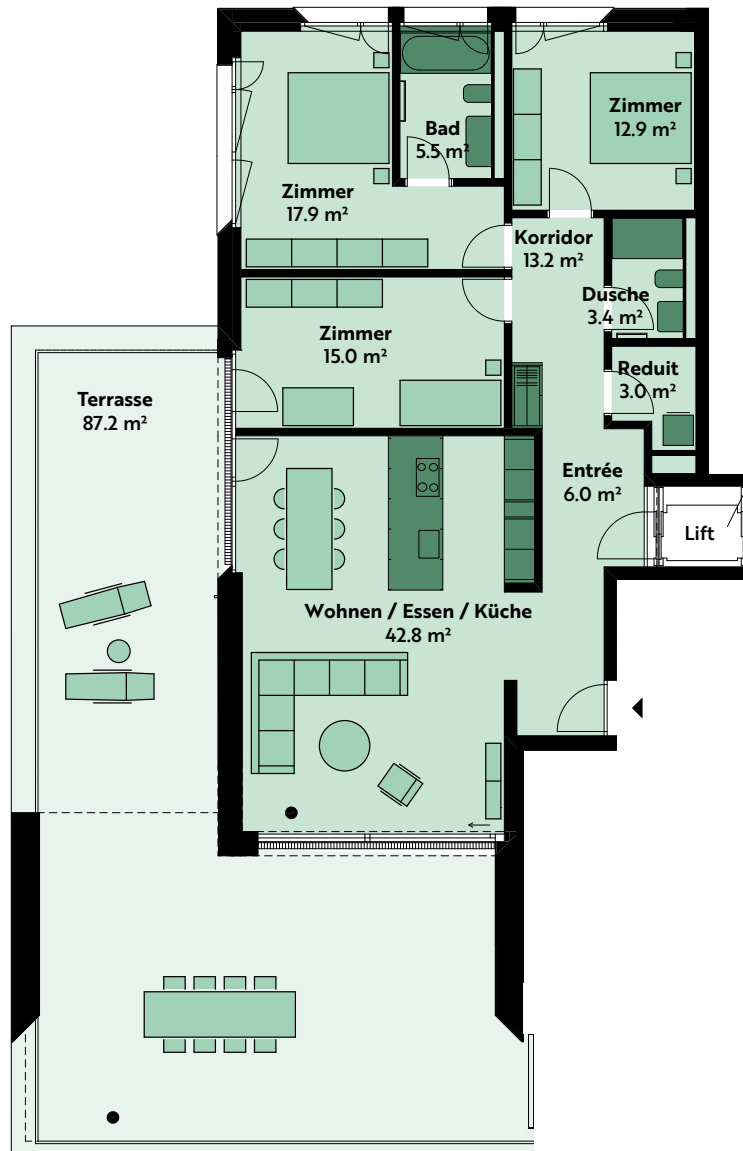

4.5-ZIMMER-WOHNUNG

Haus 8, Attika

Lutisbachweg 5, 6315 Oberägeri

Wohnungsnummer	08_04_01
Wohnfläche	ca. 128 m ²
Terrasse	ca. 87 m ²
Raumhöhe	ca. 2.8 m

MST. 1:150