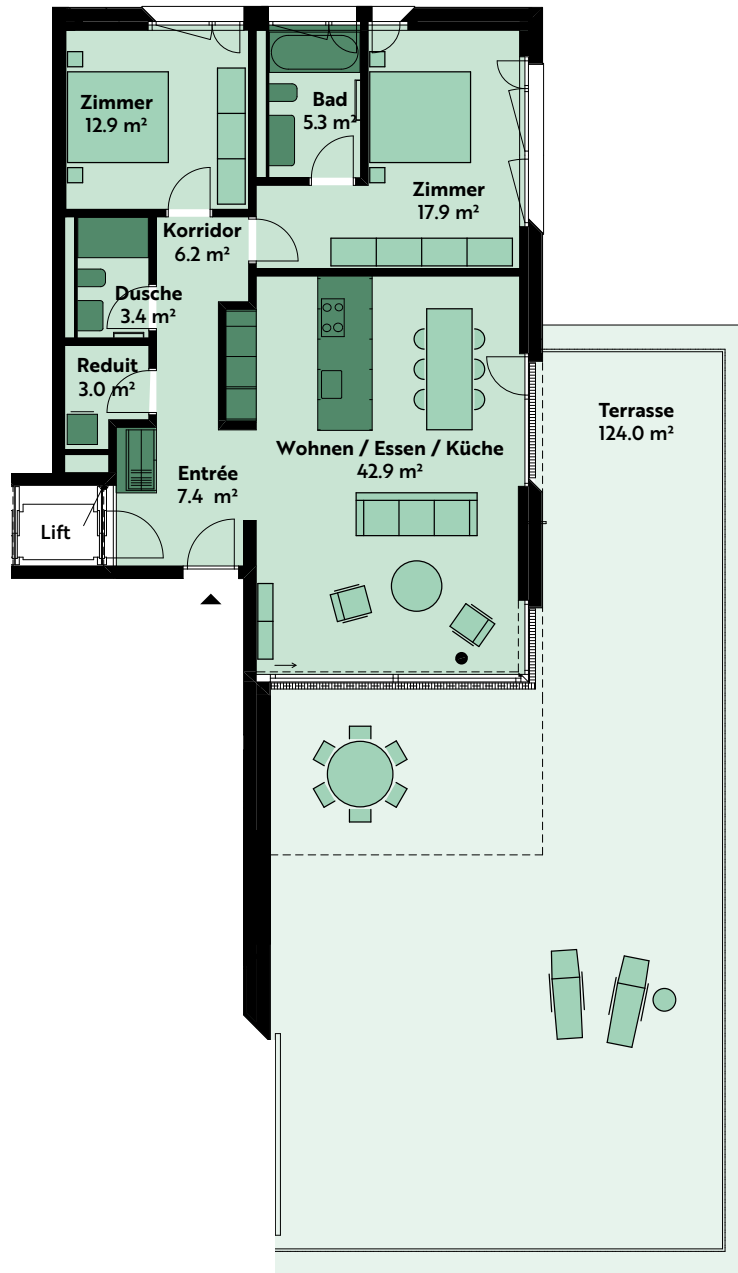

3.5-ZIMMER-WOHNUNG

Haus 8, Attika

Lutisbachweg 5, 6315 Oberägeri

Wohnungsnummer 08_04_02

Wohnfläche ca. 105 m²

Terrasse ca. 124 m²

Raumhöhe ca. 2.8 m

0 1 2 5m

MST. 1:150