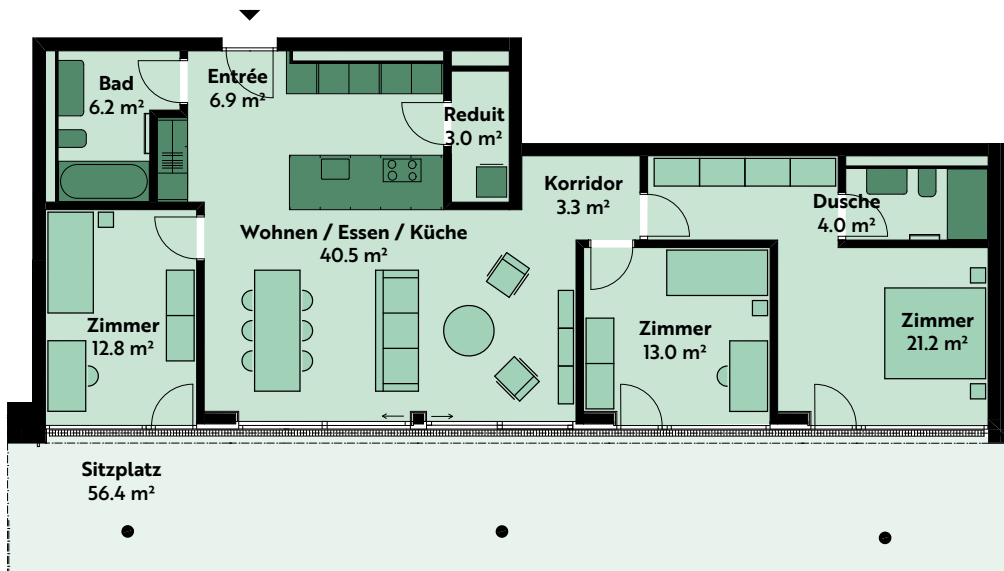

## 4.5-ZIMMER-WOHNUNG

### Haus 9, Gartengeschoss

Lutisbachweg 7, 6315 Oberägeri

<b>Wohnungsnummer</b>	09_01_01
<b>Wohnfläche</b>	ca. 119 m <sup>2</sup>
<b>Sitzplatz</b>	ca. 56 m <sup>2</sup>
<b>Raumhöhe</b>	ca. 2.5 m

MST. 1:150