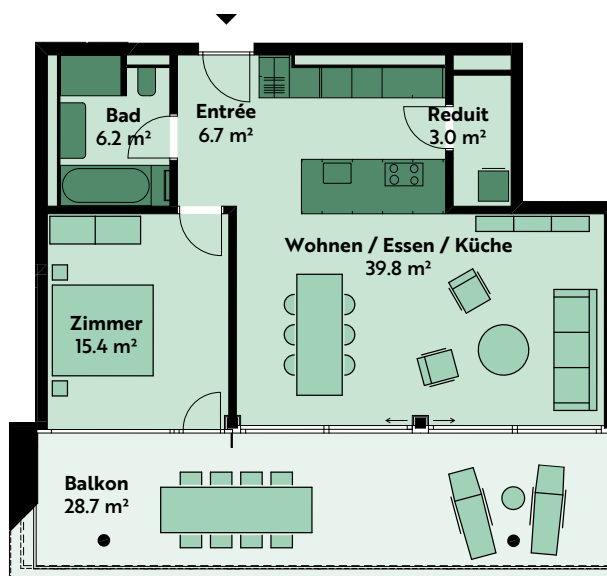

## 2.5-ZIMMER-WOHNUNG

### Haus 9, 1. Geschoss

Lutisbachweg 7, 6315 Oberägeri

<b>Wohnungsnummer</b>	09_02_03
<b>Wohnfläche</b>	ca. 76 m <sup>2</sup>
<b>Balkon</b>	ca. 29 m <sup>2</sup>
<b>Raumhöhe</b>	ca. 2.5 m

MST. 1:150