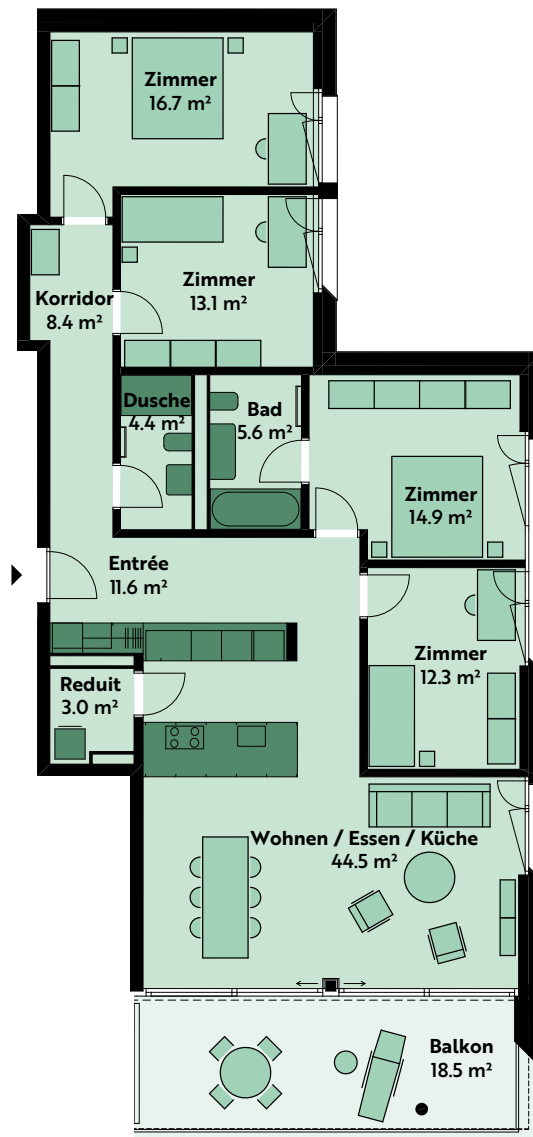

## 5.5-ZIMMER-WOHNUNG

### Haus 9, 2. Geschoss

Lutisbachweg 7, 6315 Oberägeri

**Wohnungsnummer** 09\_03\_02

**Wohnfläche** ca. 142 m<sup>2</sup>

**Balkon** ca. 18 m<sup>2</sup>

**Raumhöhe** ca. 2.5 m

0 1 2 5m

MST. 1:150