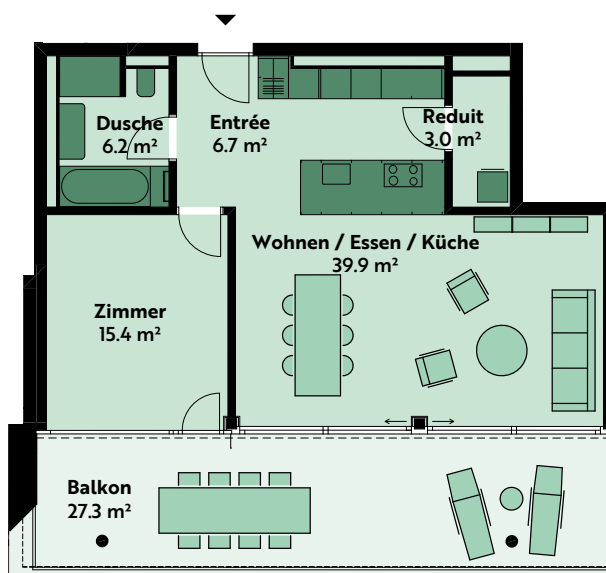

2.5-ZIMMER-WOHNUNG

Haus 9, 2. Geschoss

Lutisbachweg 7, 6315 Oberägeri

Wohnungsnummer	09_03_03
Wohnfläche	ca. 76 m ²
Balkon	ca. 27 m ²
Raumhöhe	ca. 2.5 m

MST. 1:150