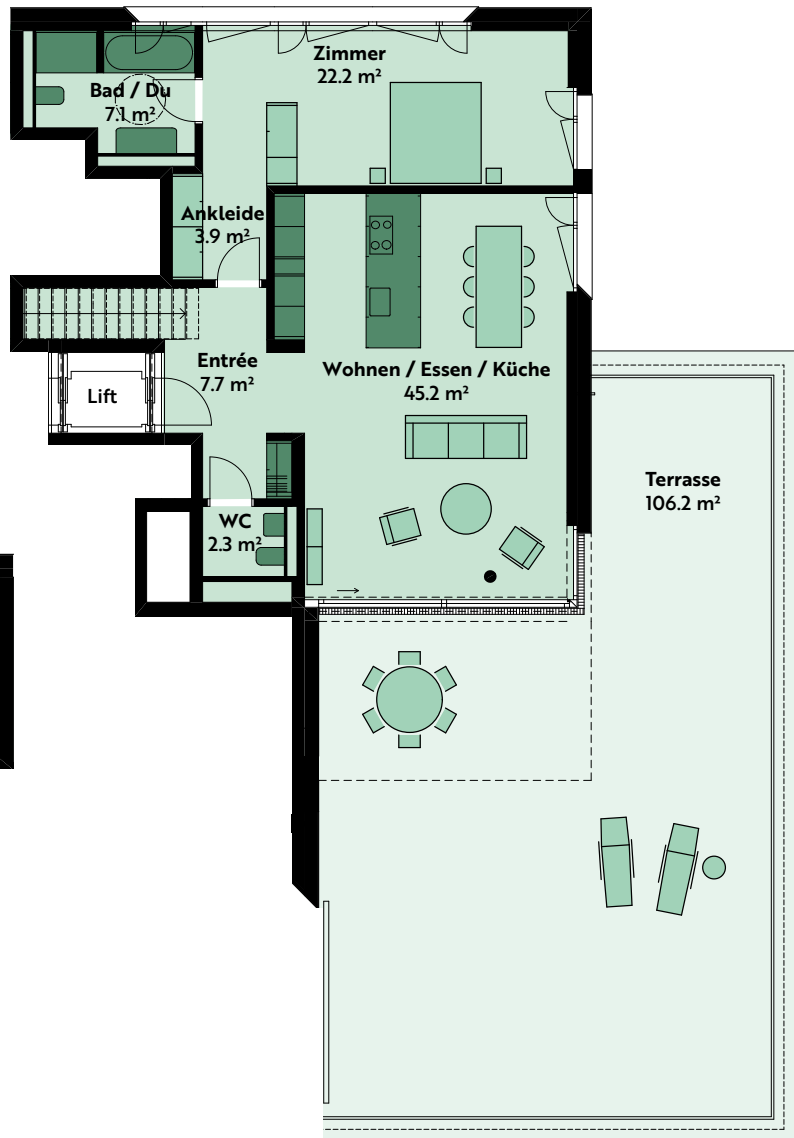

4.5-ZIMMER-WOHNUNG

Haus 9, 2. Geschoss / Attika

Lutisbachweg 7, 6315 Oberägeri

Wohnungsnummer	09_04_02
Wohnfläche	ca. 138 m ²
Terrasse	ca. 106 m ²
Raumhöhe	ca. 2.5 m / 2.8 m

Attika

2. Geschoss

MST. 1:150