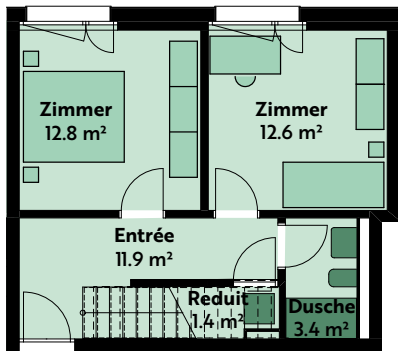

4.5-ZIMMER-WOHNUNG

Haus 9, 2. Geschoss / Attika

Lutisbachweg 7, 6315 Oberägeri

Wohnungsnummer	09_04_02
Wohnfläche	ca. 138 m ²
Terrasse	ca. 106 m ²
Raumhöhe	ca. 2.5 m / 2.8 m

Attika

2. Geschoss

MST. 1:150