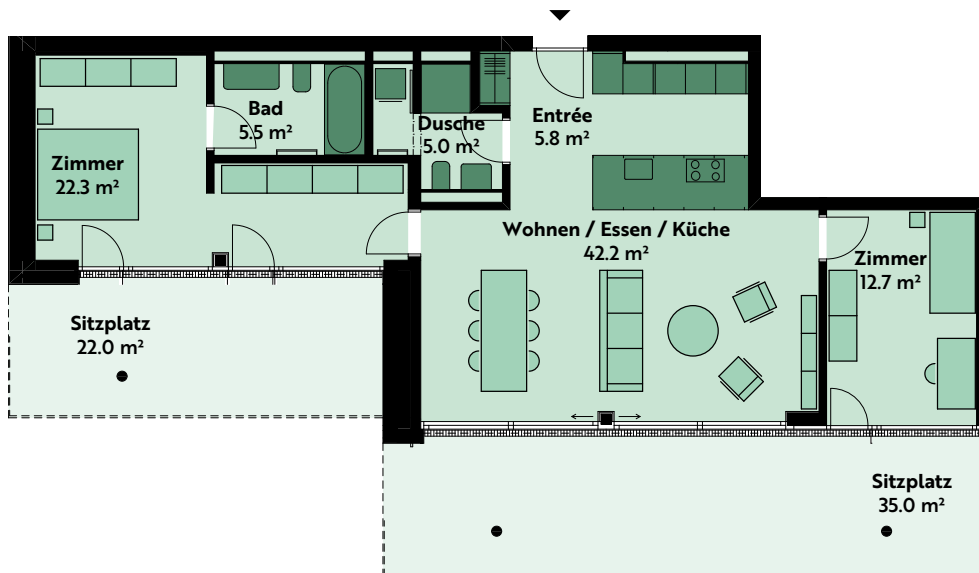

3.5-ZIMMER-WOHNUNG

Haus 10, Gartengeschoss

Lutisbachweg 9, 6315 Oberägeri

Wohnungsnummer	10_01_01
Wohnfläche	ca. 99 m ²
Sitzplatz	ca. 57 m ²
Raumhöhe	ca. 2.5 m

MST. 1:150