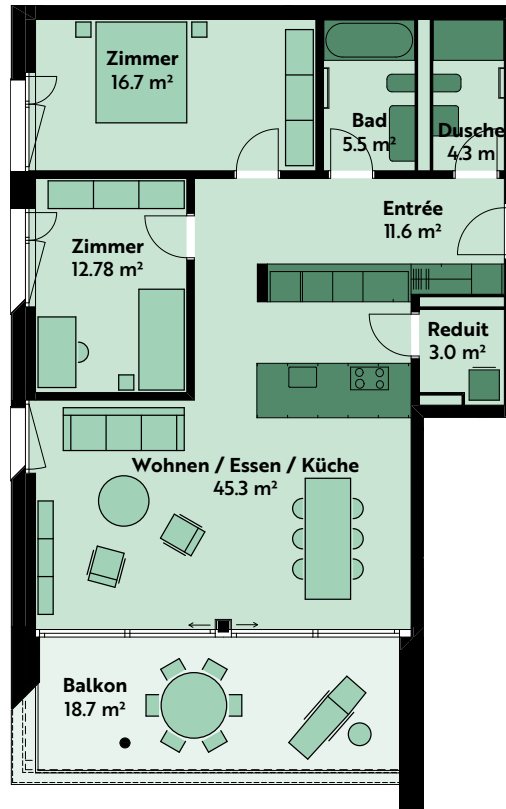

## 3.5-ZIMMER-WOHNUNG

### Haus 10, 1. Geschoss

Lutisbachweg 9, 6315 Oberägeri

<b>Wohnungsnummer</b>	10_02_01
<b>Wohnfläche</b>	ca. 104 m <sup>2</sup>
<b>Balkon</b>	ca. 19 m <sup>2</sup>
<b>Raumhöhe</b>	ca. 2.5 m

MST. 1:150