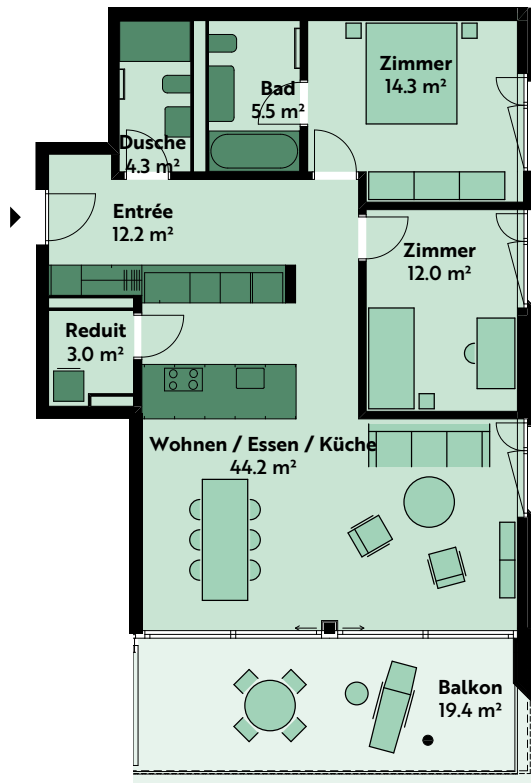

## 3.5-ZIMMER-WOHNUNG

### Haus 10, 1. Geschoss

Lutisbachweg 9, 6315 Oberägeri

<b>Wohnungsnummer</b>	10_02_02
<b>Wohnfläche</b>	ca. 101 m <sup>2</sup>
<b>Balkon</b>	ca. 19 m <sup>2</sup>
<b>Raumhöhe</b>	ca. 2.5 m

MST. 1:150