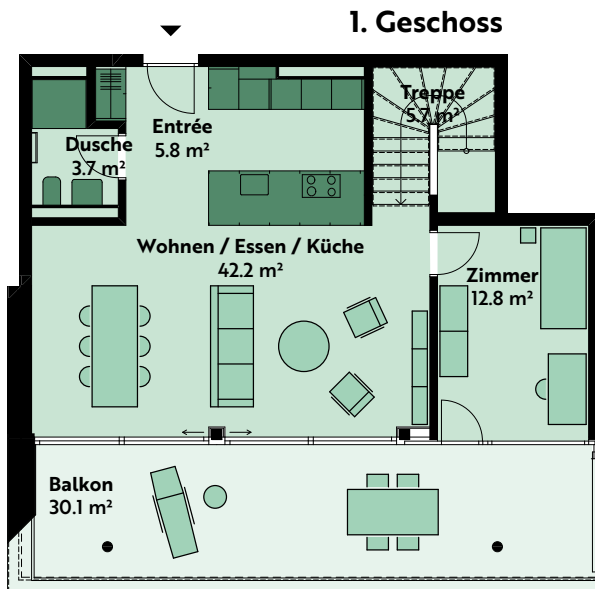

4.5-ZIMMER-WOHNUNG

Haus 10, Gartengeschoss / 1. Geschoss

Lutisbachweg 9, 6315 Oberägeri

Wohnungsnummer 10_02_03
Wohnfläche ca. 126 m²
Balkon/Sitzplatz ca. 52 m²
Raumhöhe ca. 2.5 m

MST. 1:150