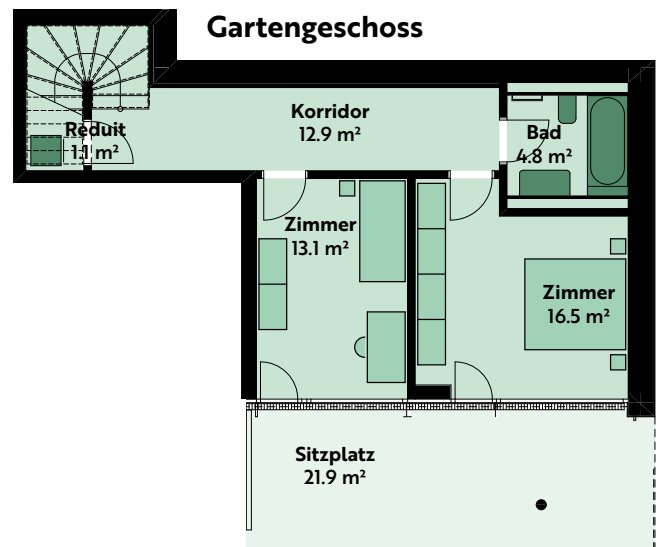

4.5-ZIMMER-WOHNUNG

Haus 10, Gartengeschoss / 1. Geschoss

Lutisbachweg 9, 6315 Oberägeri

Wohnungsnummer 10_02_03
Wohnfläche ca. 126 m²
Balkon/Sitzplatz ca. 52 m²
Raumhöhe ca. 2.5 m

MST. 1:150