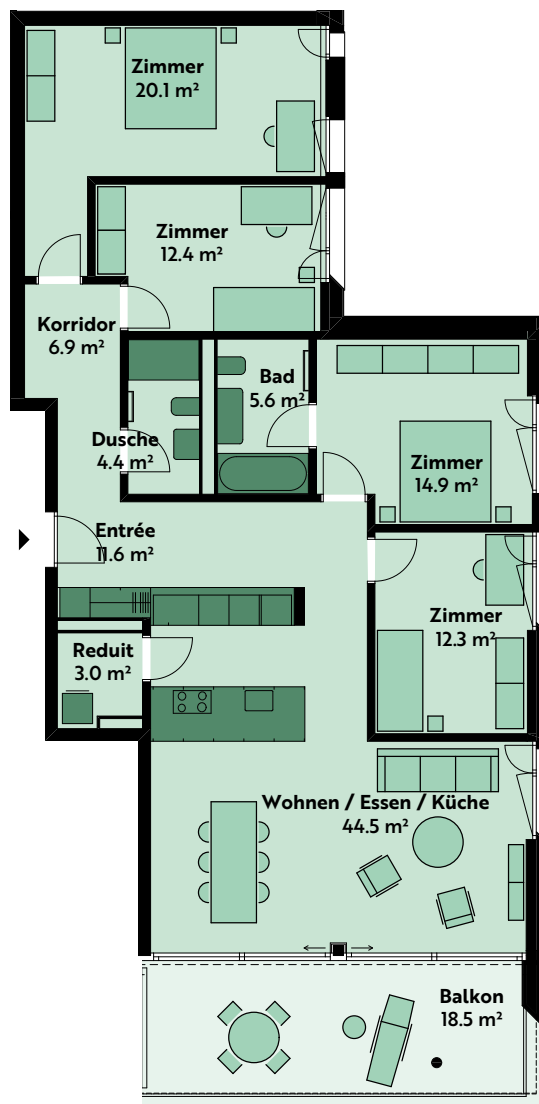

## 5.5-ZIMMER-WOHNUNG

### Haus 10, 2. Geschoss

Lutisbachweg 9, 6315 Oberägeri

**Wohnungsnummer** 10\_03\_02  
**Wohnfläche** ca. 143 m<sup>2</sup>  
**Balkon** ca. 18 m<sup>2</sup>  
**Raumhöhe** ca. 2.5 m

MST. 1:150