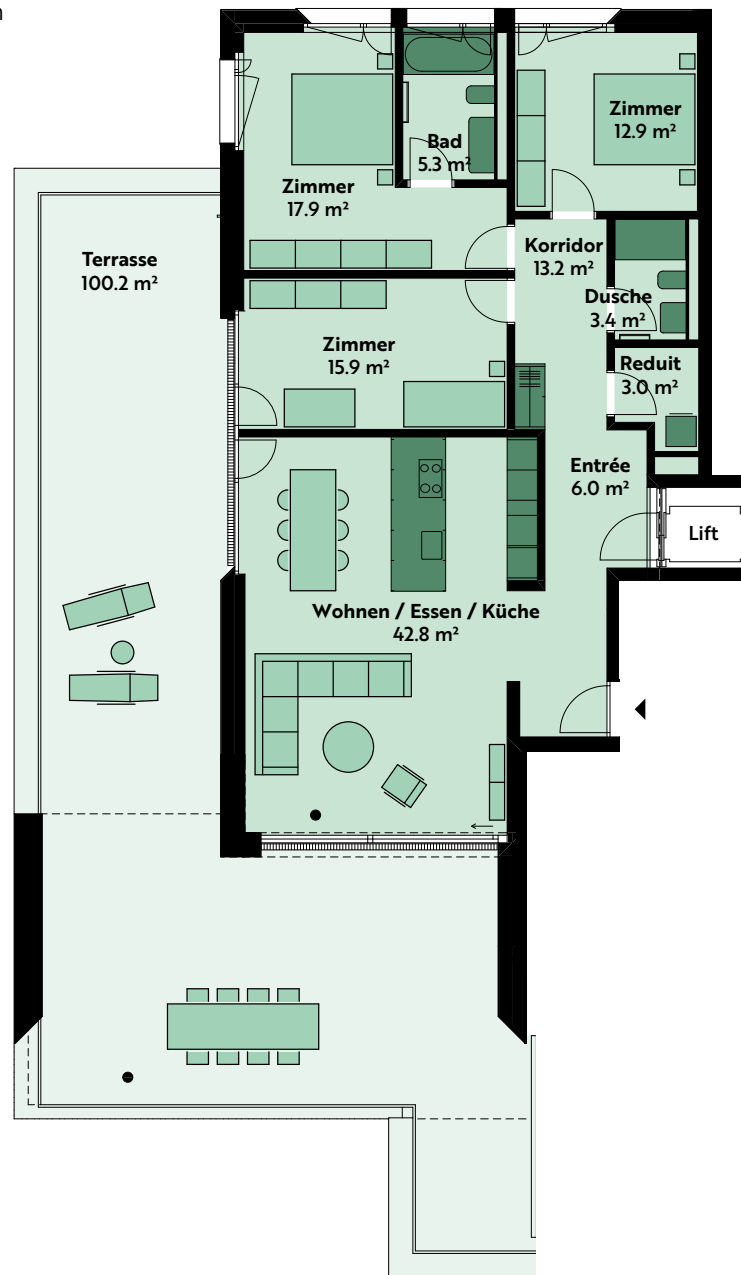

## 4.5-ZIMMER-WOHNUNG

### Haus 10, Attika

Lutisbachweg 9, 6315 Oberägeri

**Wohnungsnummer** 10\_04\_01

**Wohnfläche** ca. 128 m<sup>2</sup>

**Terrasse** ca. 100 m<sup>2</sup>

**Raumhöhe** ca. 2.5 m

MST. 1:150