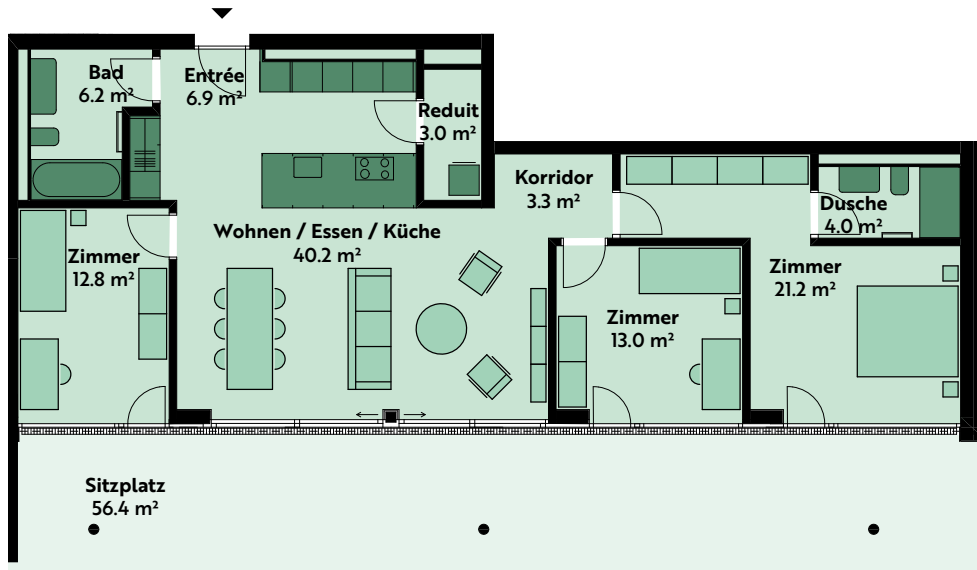

## 4.5-ZIMMER-WOHNUNG

### Haus 11, Gartengeschoss

Lutisbachweg 11, 6315 Oberägeri

<b>Wohnungsnummer</b>	11_01_01
<b>Wohnfläche</b>	ca. 118 m <sup>2</sup>
<b>Sitzplatz</b>	ca. 56 m <sup>2</sup>
<b>Raumhöhe</b>	ca. 2.5 m

MST. 1:150