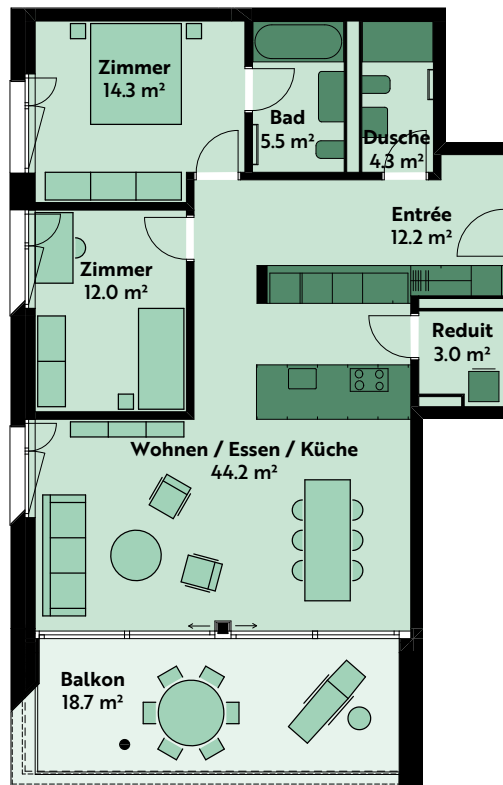

3.5-ZIMMER-WOHNUNG

Haus 11, 1. Geschoss

Lutisbachweg 11, 6315 Oberägeri

| | |
|-----------------------|------------------------|
| Wohnungsnummer | 11_02_01 |
| Wohnfläche | ca. 101 m ² |
| Balkon | ca. 19 m ² |
| Raumhöhe | ca. 2.5 m |

MST. 1:150