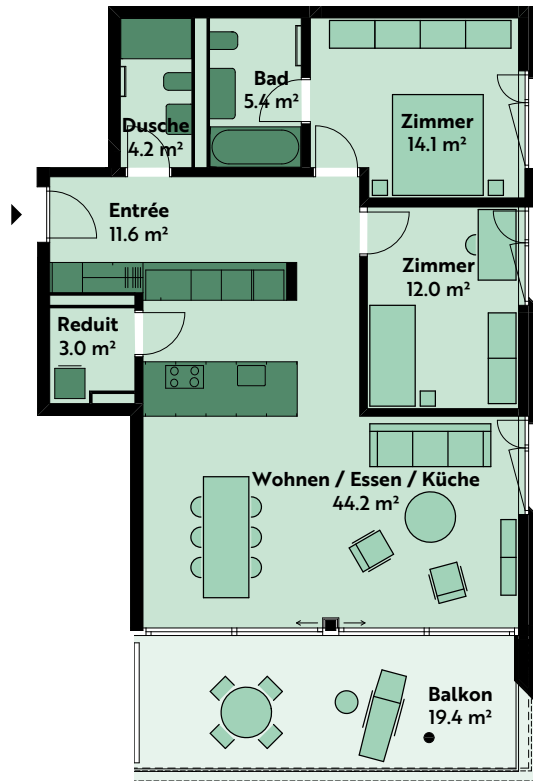

3.5-ZIMMER-WOHNUNG

Haus 11, 1. Geschoss

Lutisbachweg 11, 6315 Oberägeri

Wohnungsnummer	11_02_02
Wohnfläche	ca. 100 m ²
Balkon	ca. 19 m ²
Raumhöhe	ca. 2.5 m

0 1 2 5m

MST. 1:150