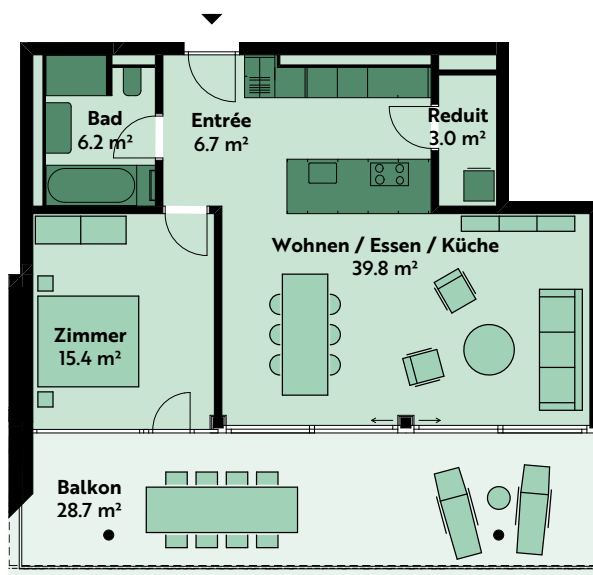

## 2.5-ZIMMER-WOHNUNG

### Haus 11, 1. Geschoss

Lutisbachweg 11, 6315 Oberägeri

<b>Wohnungsnummer</b>	11_02_03
<b>Wohnfläche</b>	ca. 76 m <sup>2</sup>
<b>Balkon</b>	ca. 29 m <sup>2</sup>
<b>Raumhöhe</b>	ca. 2.5 m

MST. 1:150