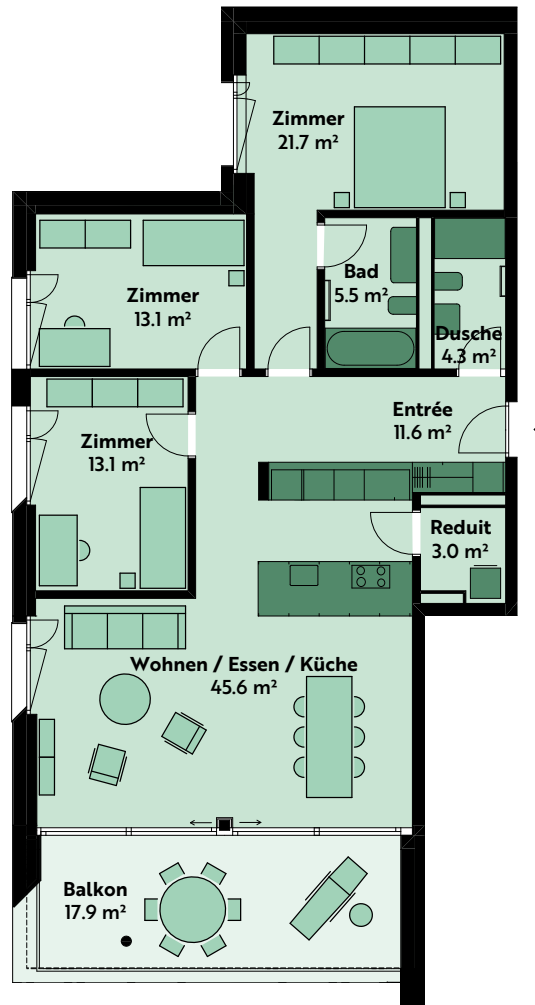

## 4.5-ZIMMER-WOHNUNG

### Haus 11, 2. Geschoss

Lutisbachweg 11, 6315 Oberägeri

**Wohnungsnummer** 11\_03\_01  
**Wohnfläche** ca. 124 m<sup>2</sup>  
**Balkon** ca. 18 m<sup>2</sup>  
**Raumhöhe** ca. 2.5 m

MST. 1:150