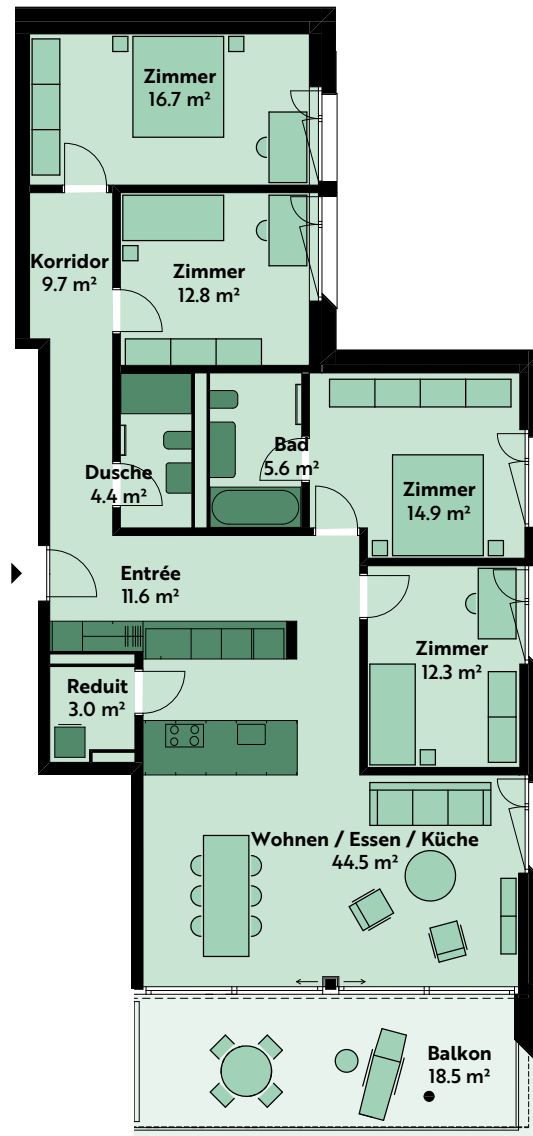

5.5-ZIMMER-WOHNUNG

Haus 11, 2. Geschoss

Lutisbachweg 11, 6315 Oberägeri

Wohnungsnummer 11_03_02
Wohnfläche ca. 143 m²
Balkon ca. 18 m²
Raumhöhe ca. 2.5 m

0 1 2 5m

MST. 1:150