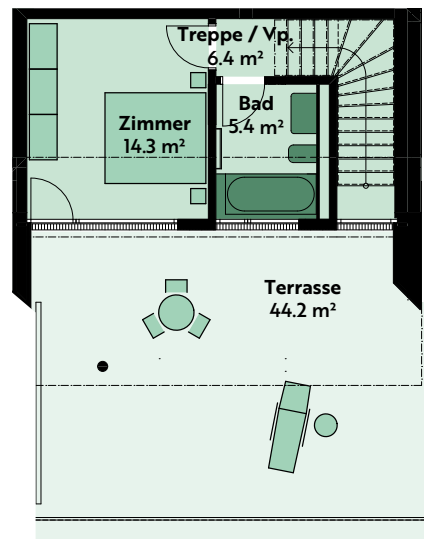

3.5-ZIMMER-WOHNUNG

Haus 11, 2. Geschoss / Attika

Lutisbachweg 11, 6315 Oberägeri

Wohnungsnummer 11_03_03
Wohnfläche ca. 100 m²
Balkon/Terrasse ca. 72 m²
Raumhöhe ca. 2.3 m / 2.5 m / 2.8 m

2. Geschoss

Attika

MST. 1:150