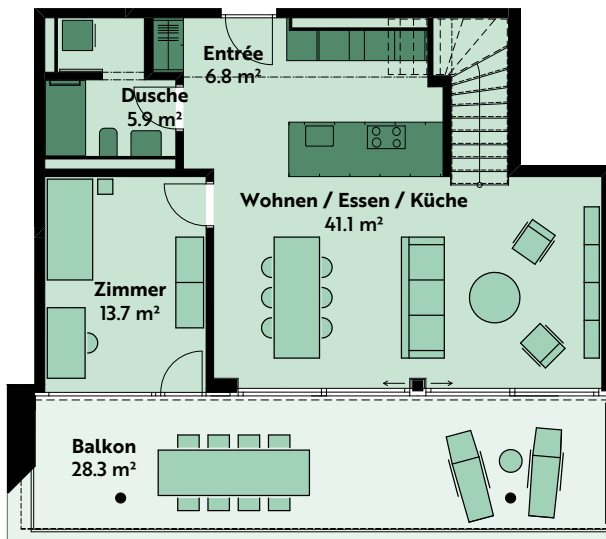

3.5-ZIMMER-WOHNUNG

Haus 11, 2. Geschoss / Attika

Lutisbachweg 11, 6315 Oberägeri

Wohnungsnummer 11_03_03
Wohnfläche ca. 100 m²
Balkon/Terrasse ca. 72 m²
Raumhöhe ca. 2.3 m / 2.5 m / 2.8 m

2. Geschoss

Attika

MST. 1:150