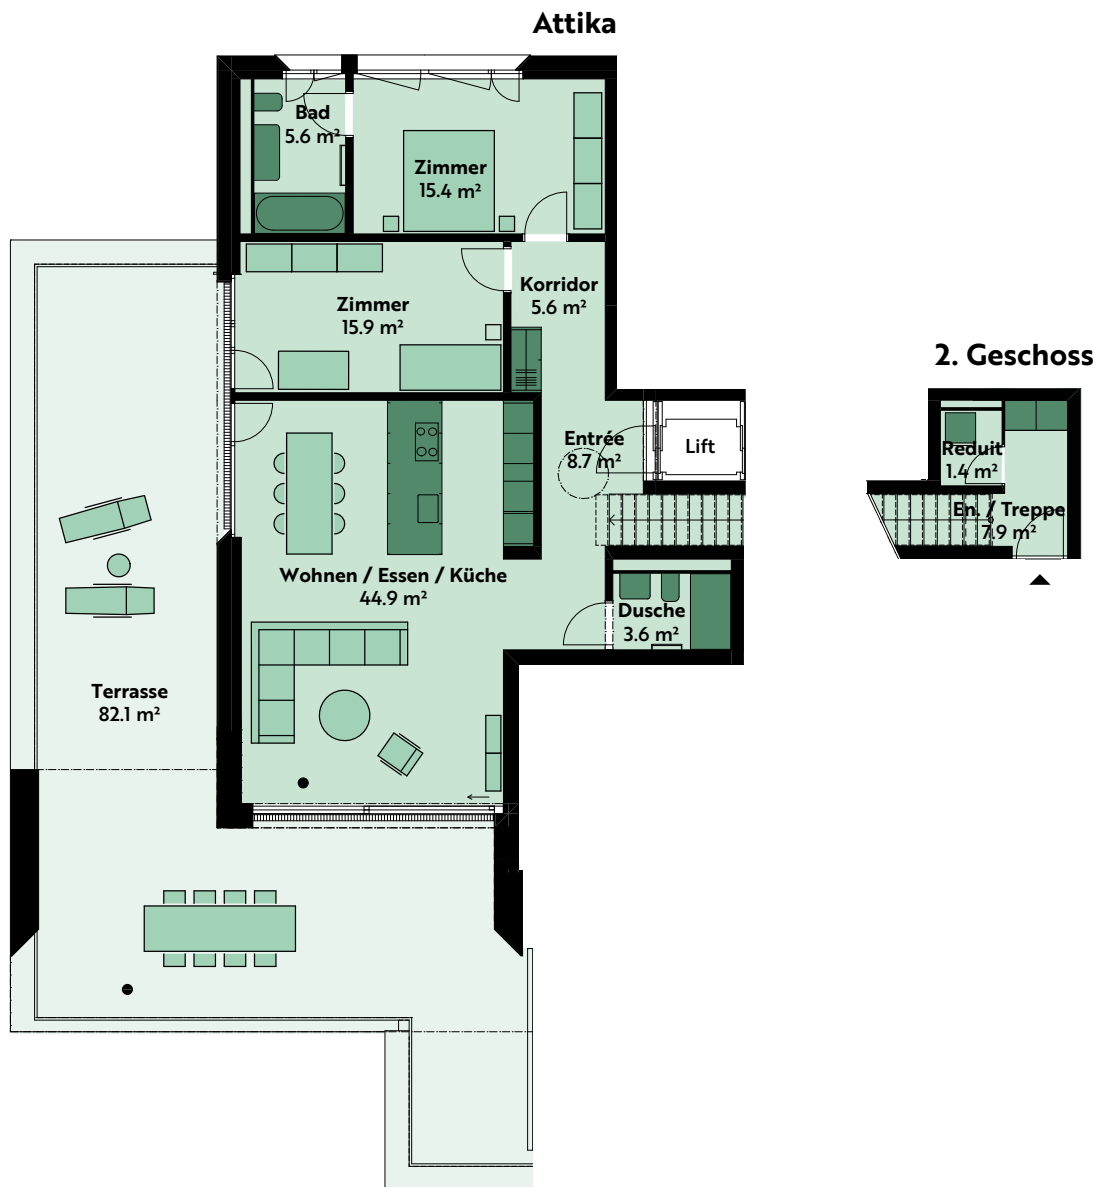

3.5-ZIMMER-WOHNUNG

Haus 11, 2. Geschoss / Attika

Lutisbachweg 11, 6315 Oberägeri

Wohnungsnummer	11_04_01
Wohnfläche	ca. 115 m ²
Terrasse	ca. 82 m ²
Raumhöhe	ca. 2.5 m / 2.8 m

MST. 1:150